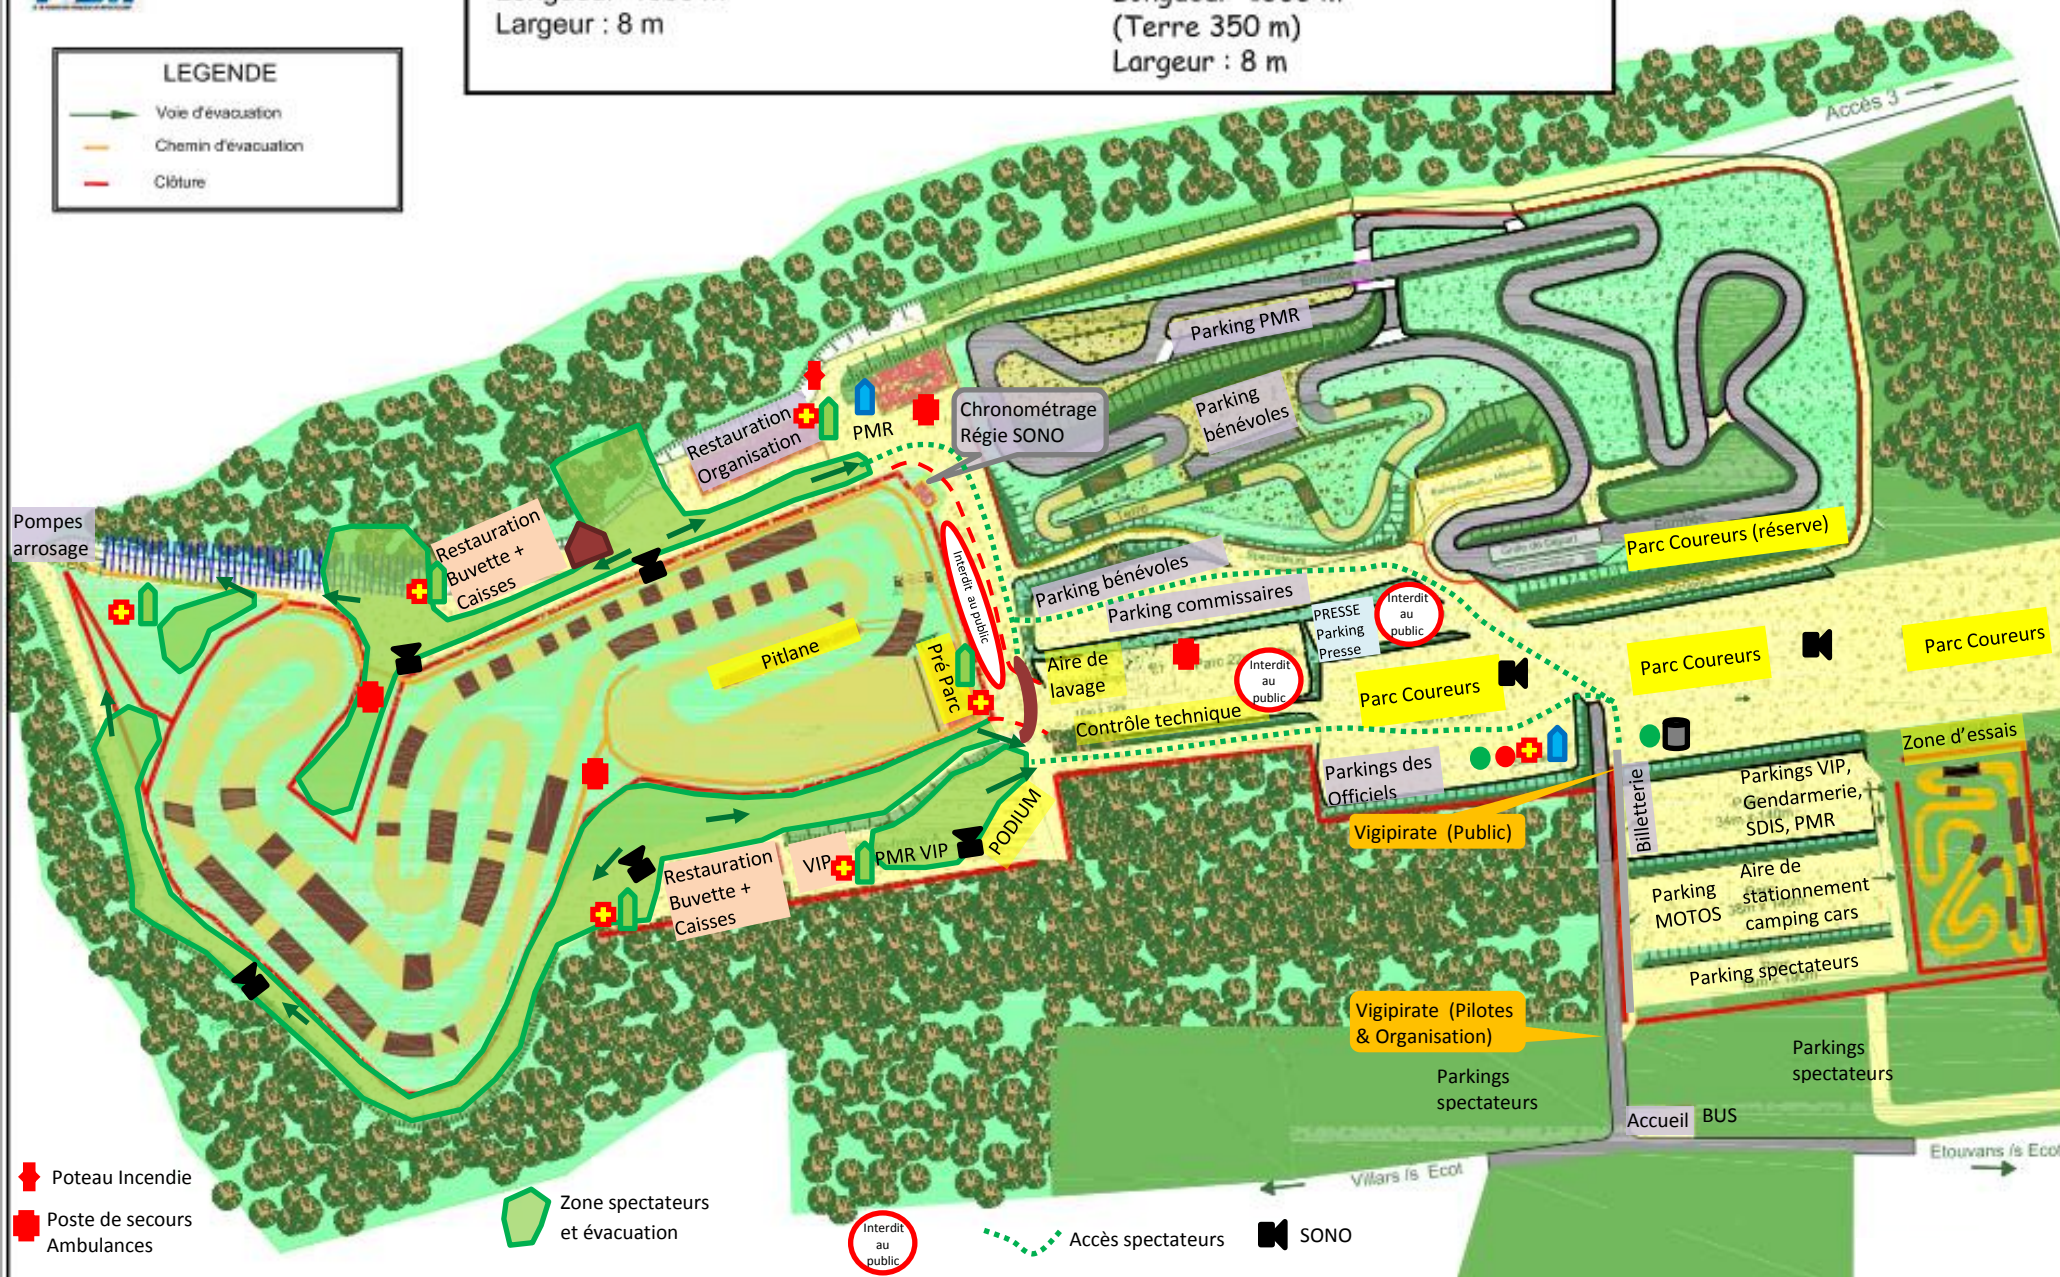

Moto Club de Villars

Circuit MX de la Versenne

Longueur 1560 m
Largeur : 8 m

Circuit SM de la Versenne

Longueur 1565 m
(Terre 350 m)
Largeur : 8 m

LEGENDE

- Voie d'évacuation
- Chemin d'évacuation
- Clôture

- Poteau Incendie
- Poste de secours Ambulances

Zone spectateurs et évacuation

Interdit au public

Accès spectateurs

SONO

Point R + bennes à déchets
 Sanitaires Paddock

Toilettes PMR

Toilettes

Urinoirs

Eaux usées camping-cars

Vente Tee Shorts / Tombola BELL