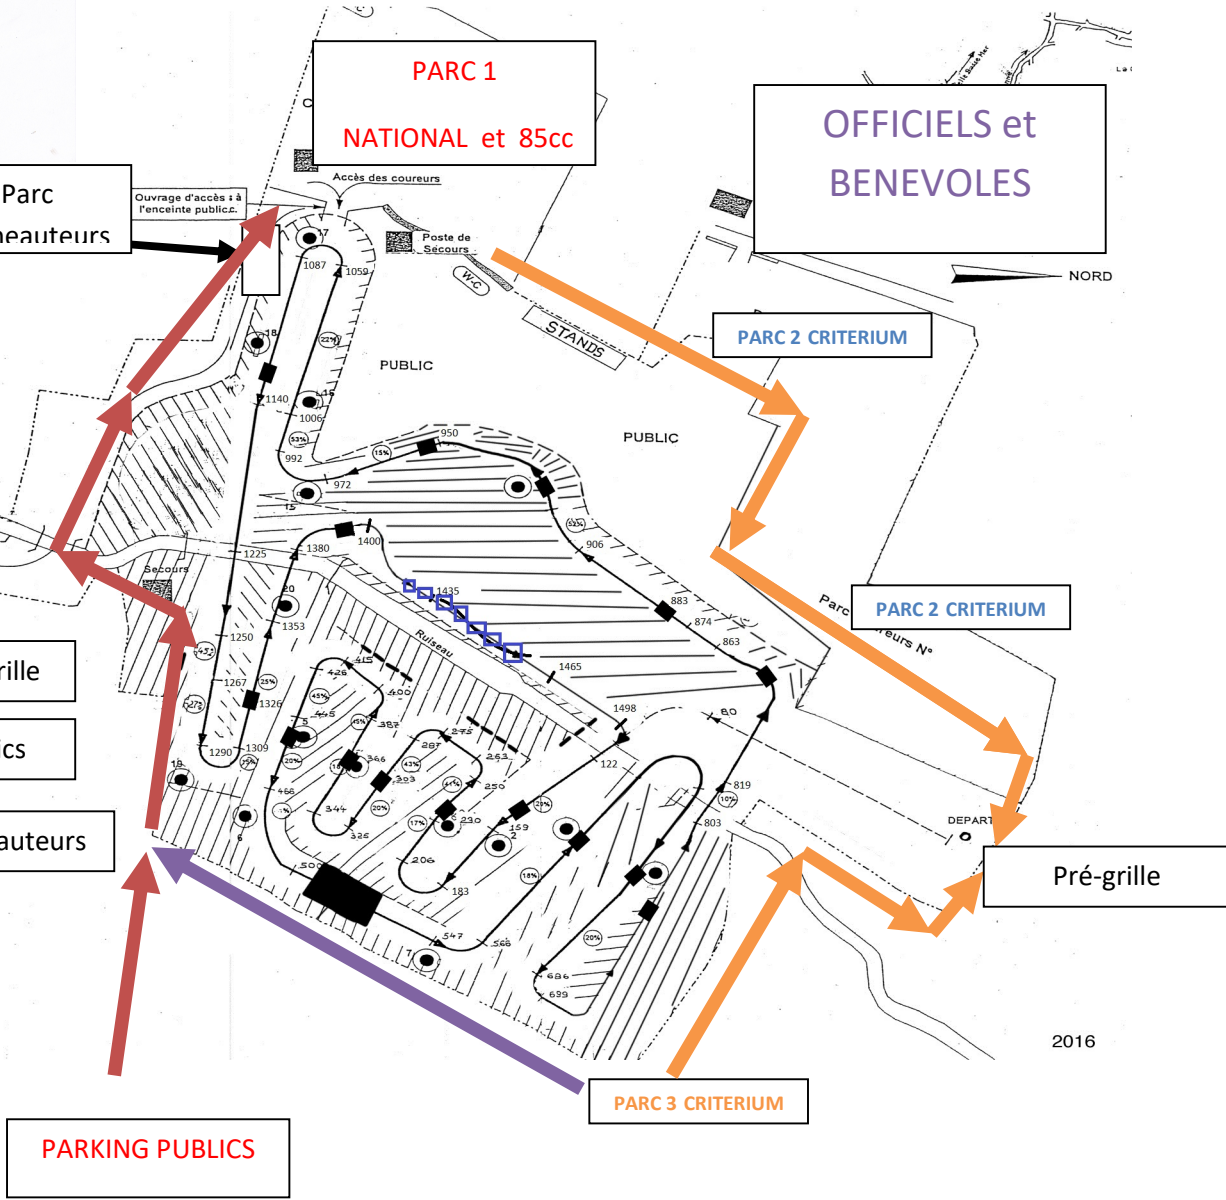

PLAN GENERAL DES DIFFERENTS PARCS PILOTES

- LEGENDE**
- Ganivelles
 - Piste
 - Commissaire de piste
 - /// Zone interdite au public
 - ⊕ Pourcentage de déclivité
 - Saut

LONGUEUR DE LA PISTE 1498 mètres

- VAGUES
 - Accès Pré-Grille
 - Accès Publics
 - Accès Panneauteurs
- Ech: 1/1250eme

PARC 2 CRITERIUM

OFFICIELS et BENEVOLES

PARC 2 CRITERIUM

PARC 2 CRITERIUM

Pré-grille

PARC 3 CRITERIUM

PARKING PUBLICS