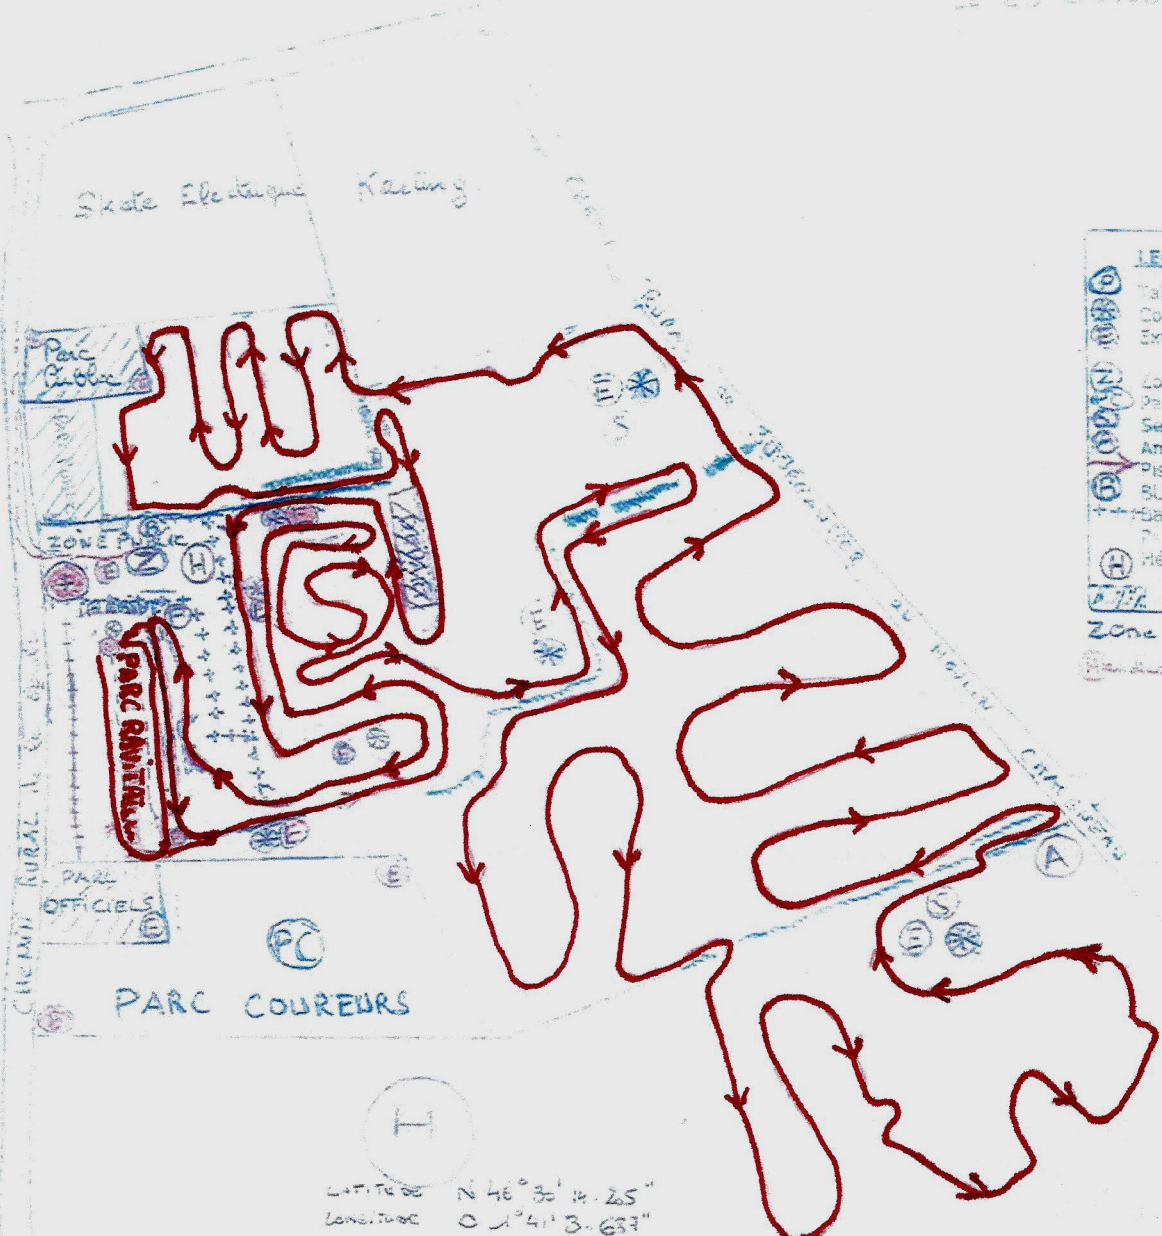

PAYS DES OLONNES

CIRCUIT DE MOTO CROSS

ENDURANCE TOUT TERRAIN

"Le Coudrier"

- DJS A -

85180 LE CHATEAU D'OLONNE

LE 25 OCTOBRE 2014

LEGENDE:

- Table de pointage
- Commissaires
- Extincteurs
- Zone public
- Parc coureurs
- Secouristes
- Ambulance
- Pista
- BUVETTE
- Barrières
- Piste officielle
- Hélicoptère

DEPART

Zone Secours

Latitude N 46° 30' 14.25"
 Longitude O 1° 41' 3.637"

Distance totale du parcours : 6590 m