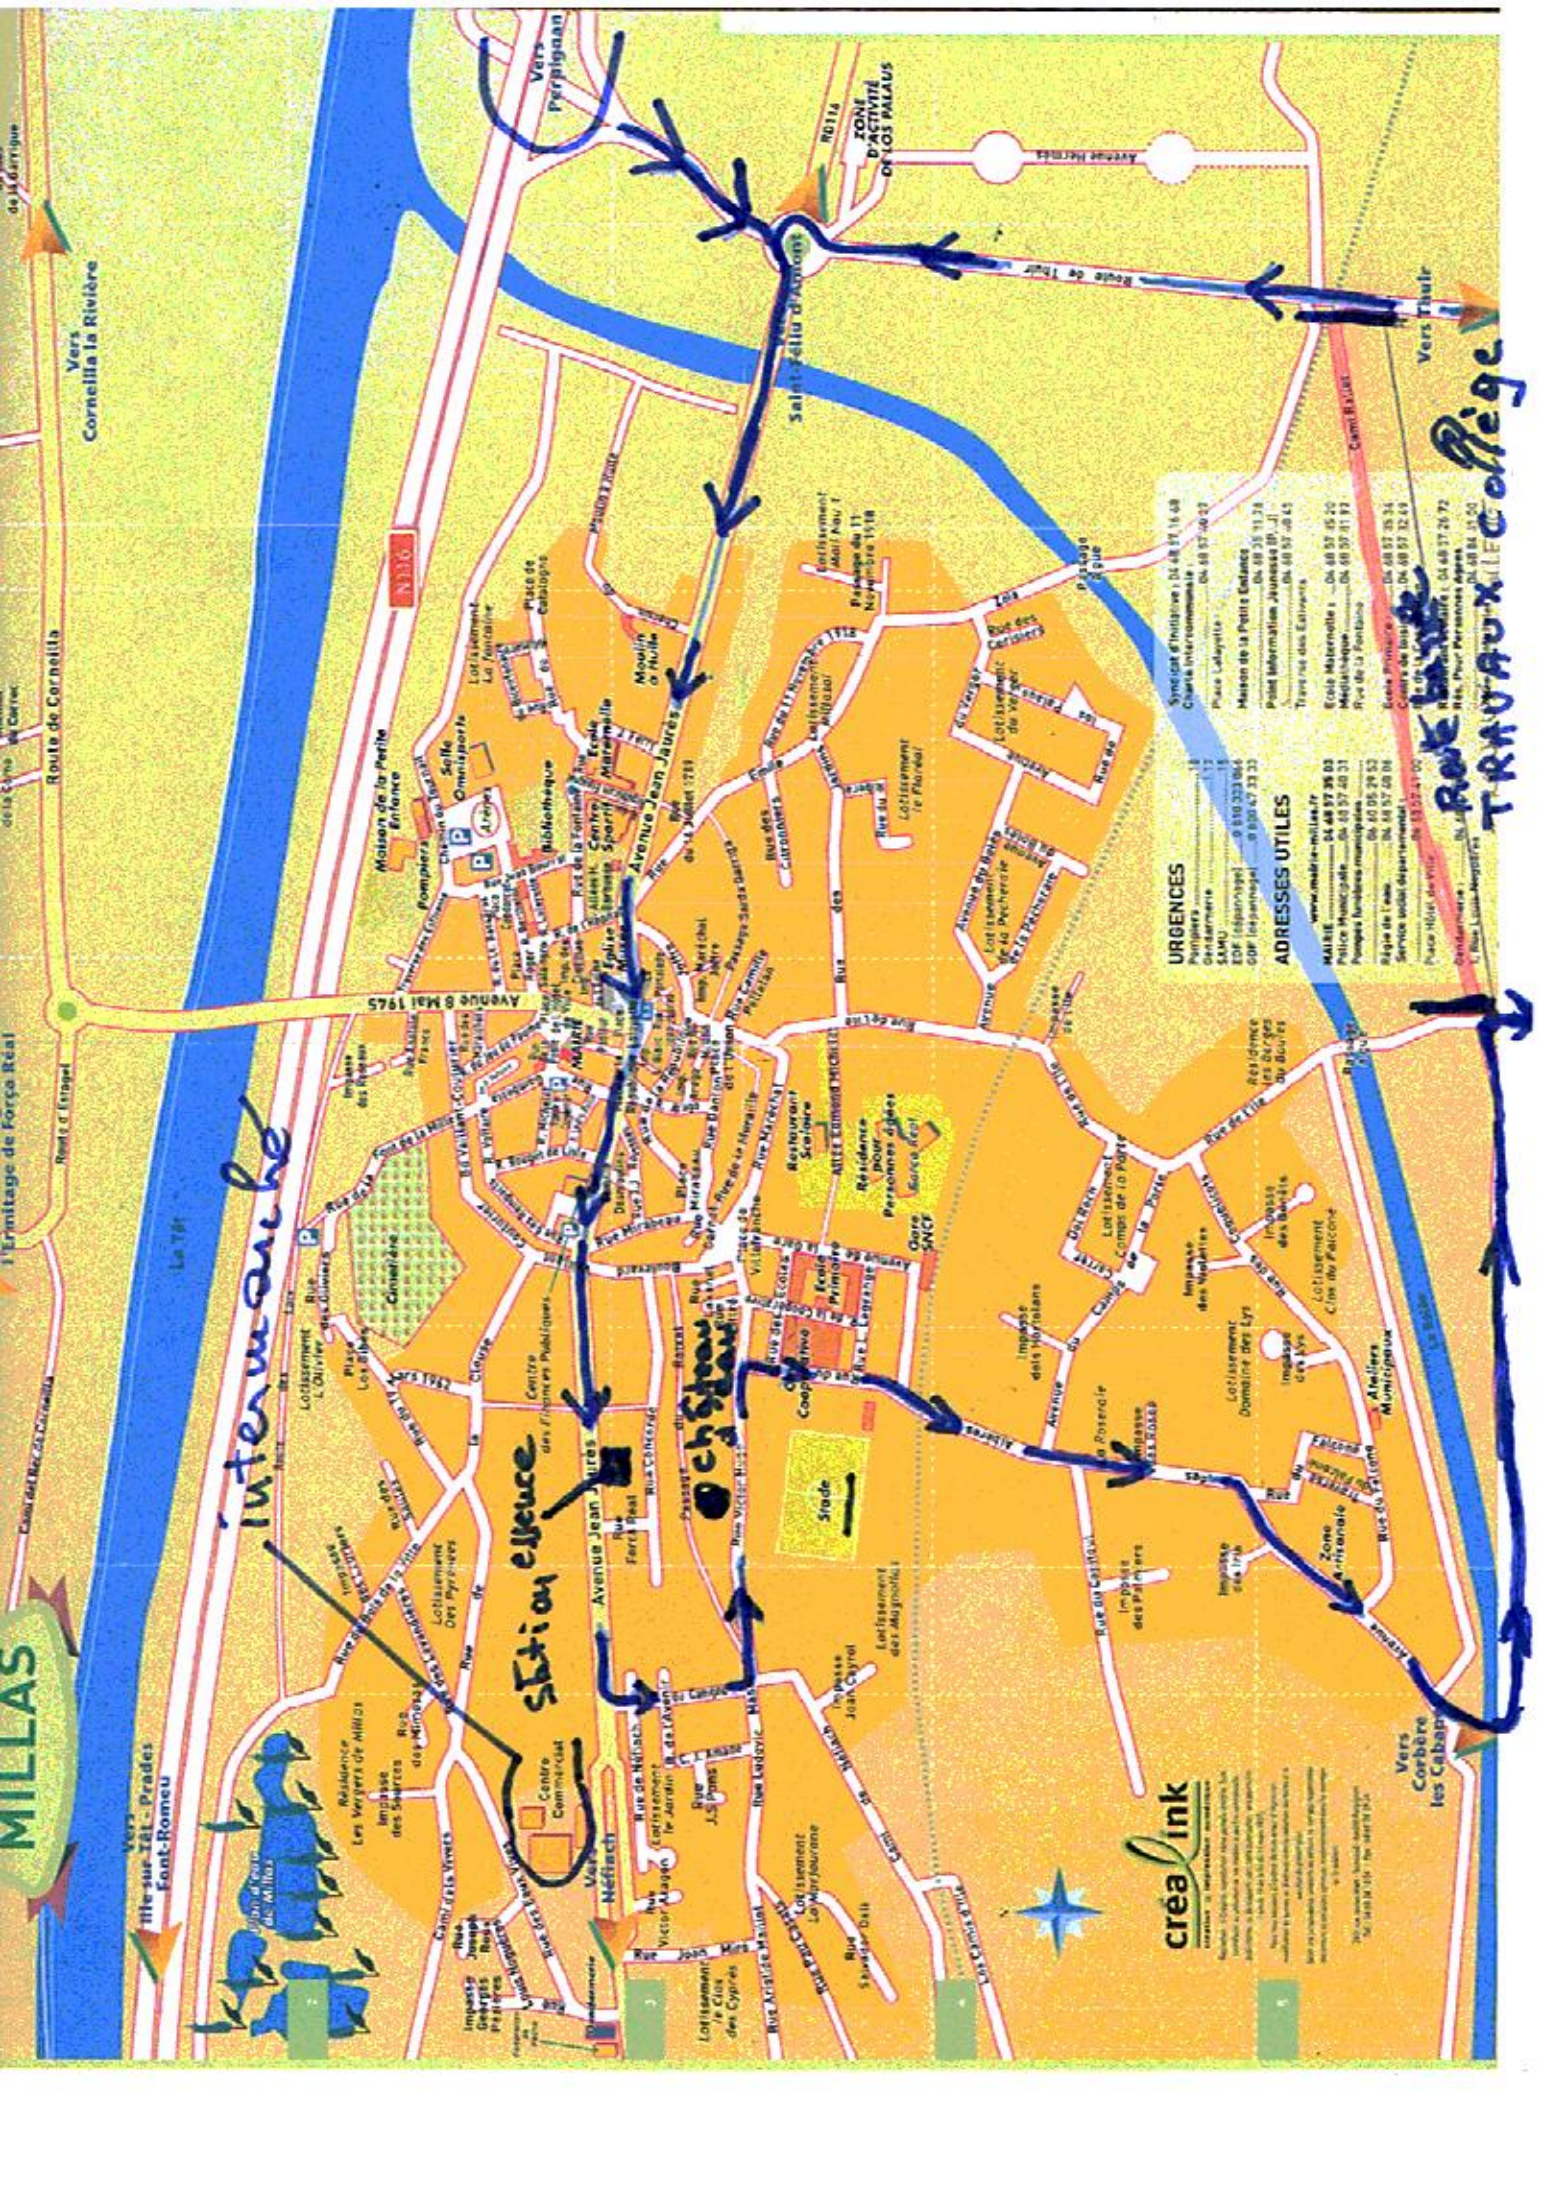

MILLAS

interurbaine

Station essence

ch Stan

crea link
L'association de créateurs de liens
Réseau de créateurs de liens professionnels de la région Occitanie
L'objectif est de favoriser les échanges et les partenariats entre professionnels de la région Occitanie.
Pour en savoir plus, contactez-nous au 05 48 57 26 72 ou sur le site www.crea-link.com

URGENCES

ADRESSES UTILES

- www.millas.fr
- Mairie : 04 48 57 26 03
- Police Municipale : 04 48 57 26 31
- Pompiers : 04 48 57 26 52
- Régie de l'eau : 04 48 57 26 08
- Service usages départementaux : 04 48 57 26 06
- Place Michel Serres : 04 48 57 26 05
- Centre de la culture : 04 48 57 26 04
- Rue des Pêcheurs : 04 48 57 26 03
- Médiathèque : 04 48 57 26 02
- Maison de la Petite Enfance : 04 48 57 26 01
- Place Lataste : 04 48 57 26 00
- Syndicat d'initiative : 04 48 57 16 08
- Chambre Intercommunale : 04 48 57 26 07

TRAVERAUX LE Collège

Vers Corbière les Cabanes

Vers Thuir

Vers Cornellià la Rivolière

Route de Cornellià

Route de l'Ermitage de corça Réal

Vers Font-Romeu

Vers Font-Romeu

Vers Font-Romeu