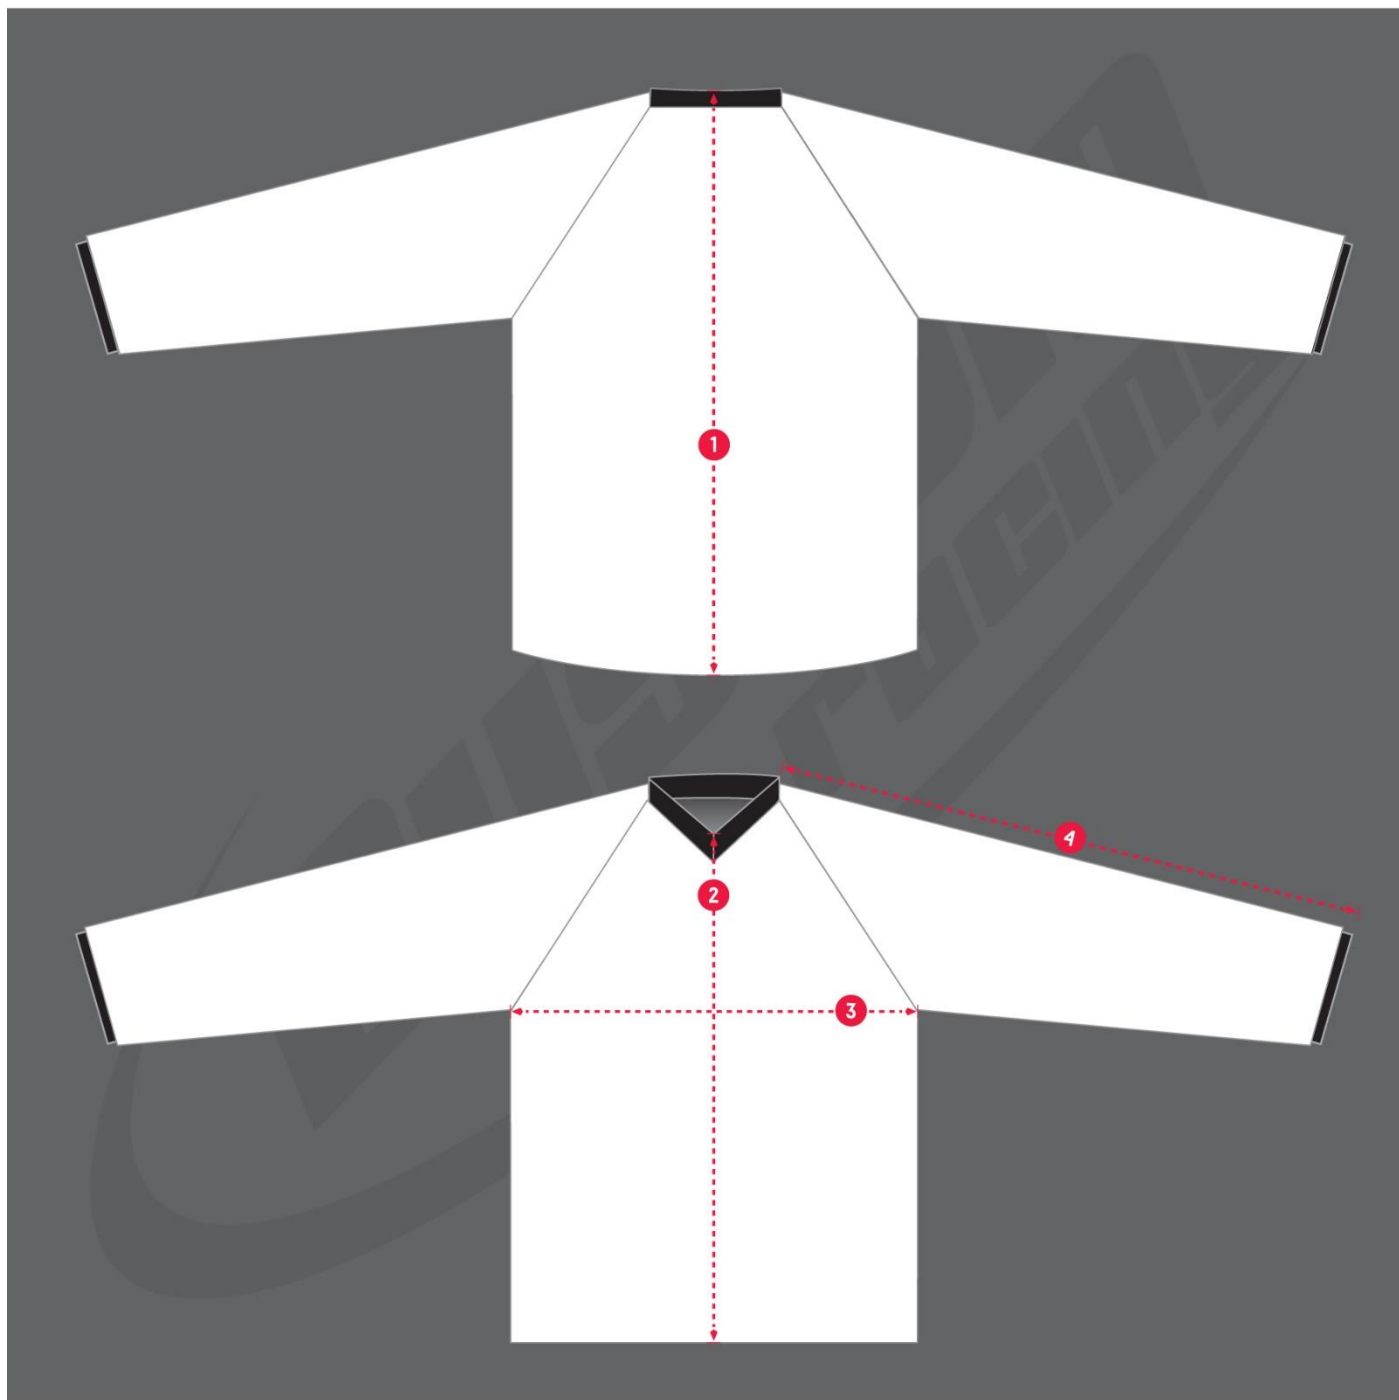

CUSTOM RACING JERSEY SIZES

SIZE: 6A	SIZE: 8A	SIZE: 10A	SIZE: XXS	SIZE: XS
① 49,4 cm	① 53 cm	① 57,3 cm	① 60,5 cm	① 63,5 cm
② 42,4 cm	② 45 cm	② 49,5 cm	② 52cm	② 55,8 cm
③ 35,5 cm	③ 37,5 cm	③ 41,6 cm	③ 43 cm	③ 46,5 cm
④ 51,4 cm	④ 54 cm	④ 59,5 cm	④ 63,5 cm	④ 67 cm
SIZE: S	SIZE: M	SIZE: L	SIZE: XL	SIZE: XXL
① 67 cm	① 73,5 cm	① 76 cm	① 81,5 cm	① 86,7 cm
② 59,5 cm	② 62,5 cm	② 66 cm	② 70,5 cm	② 74 cm
③ 48,4 cm	③ 52 cm	③ 55,5 cm	③ 58 cm	③ 61,4 cm
④ 70 cm	④ 78 cm	④ 79,5	④ 84,5 cm	④ 84,5 cm