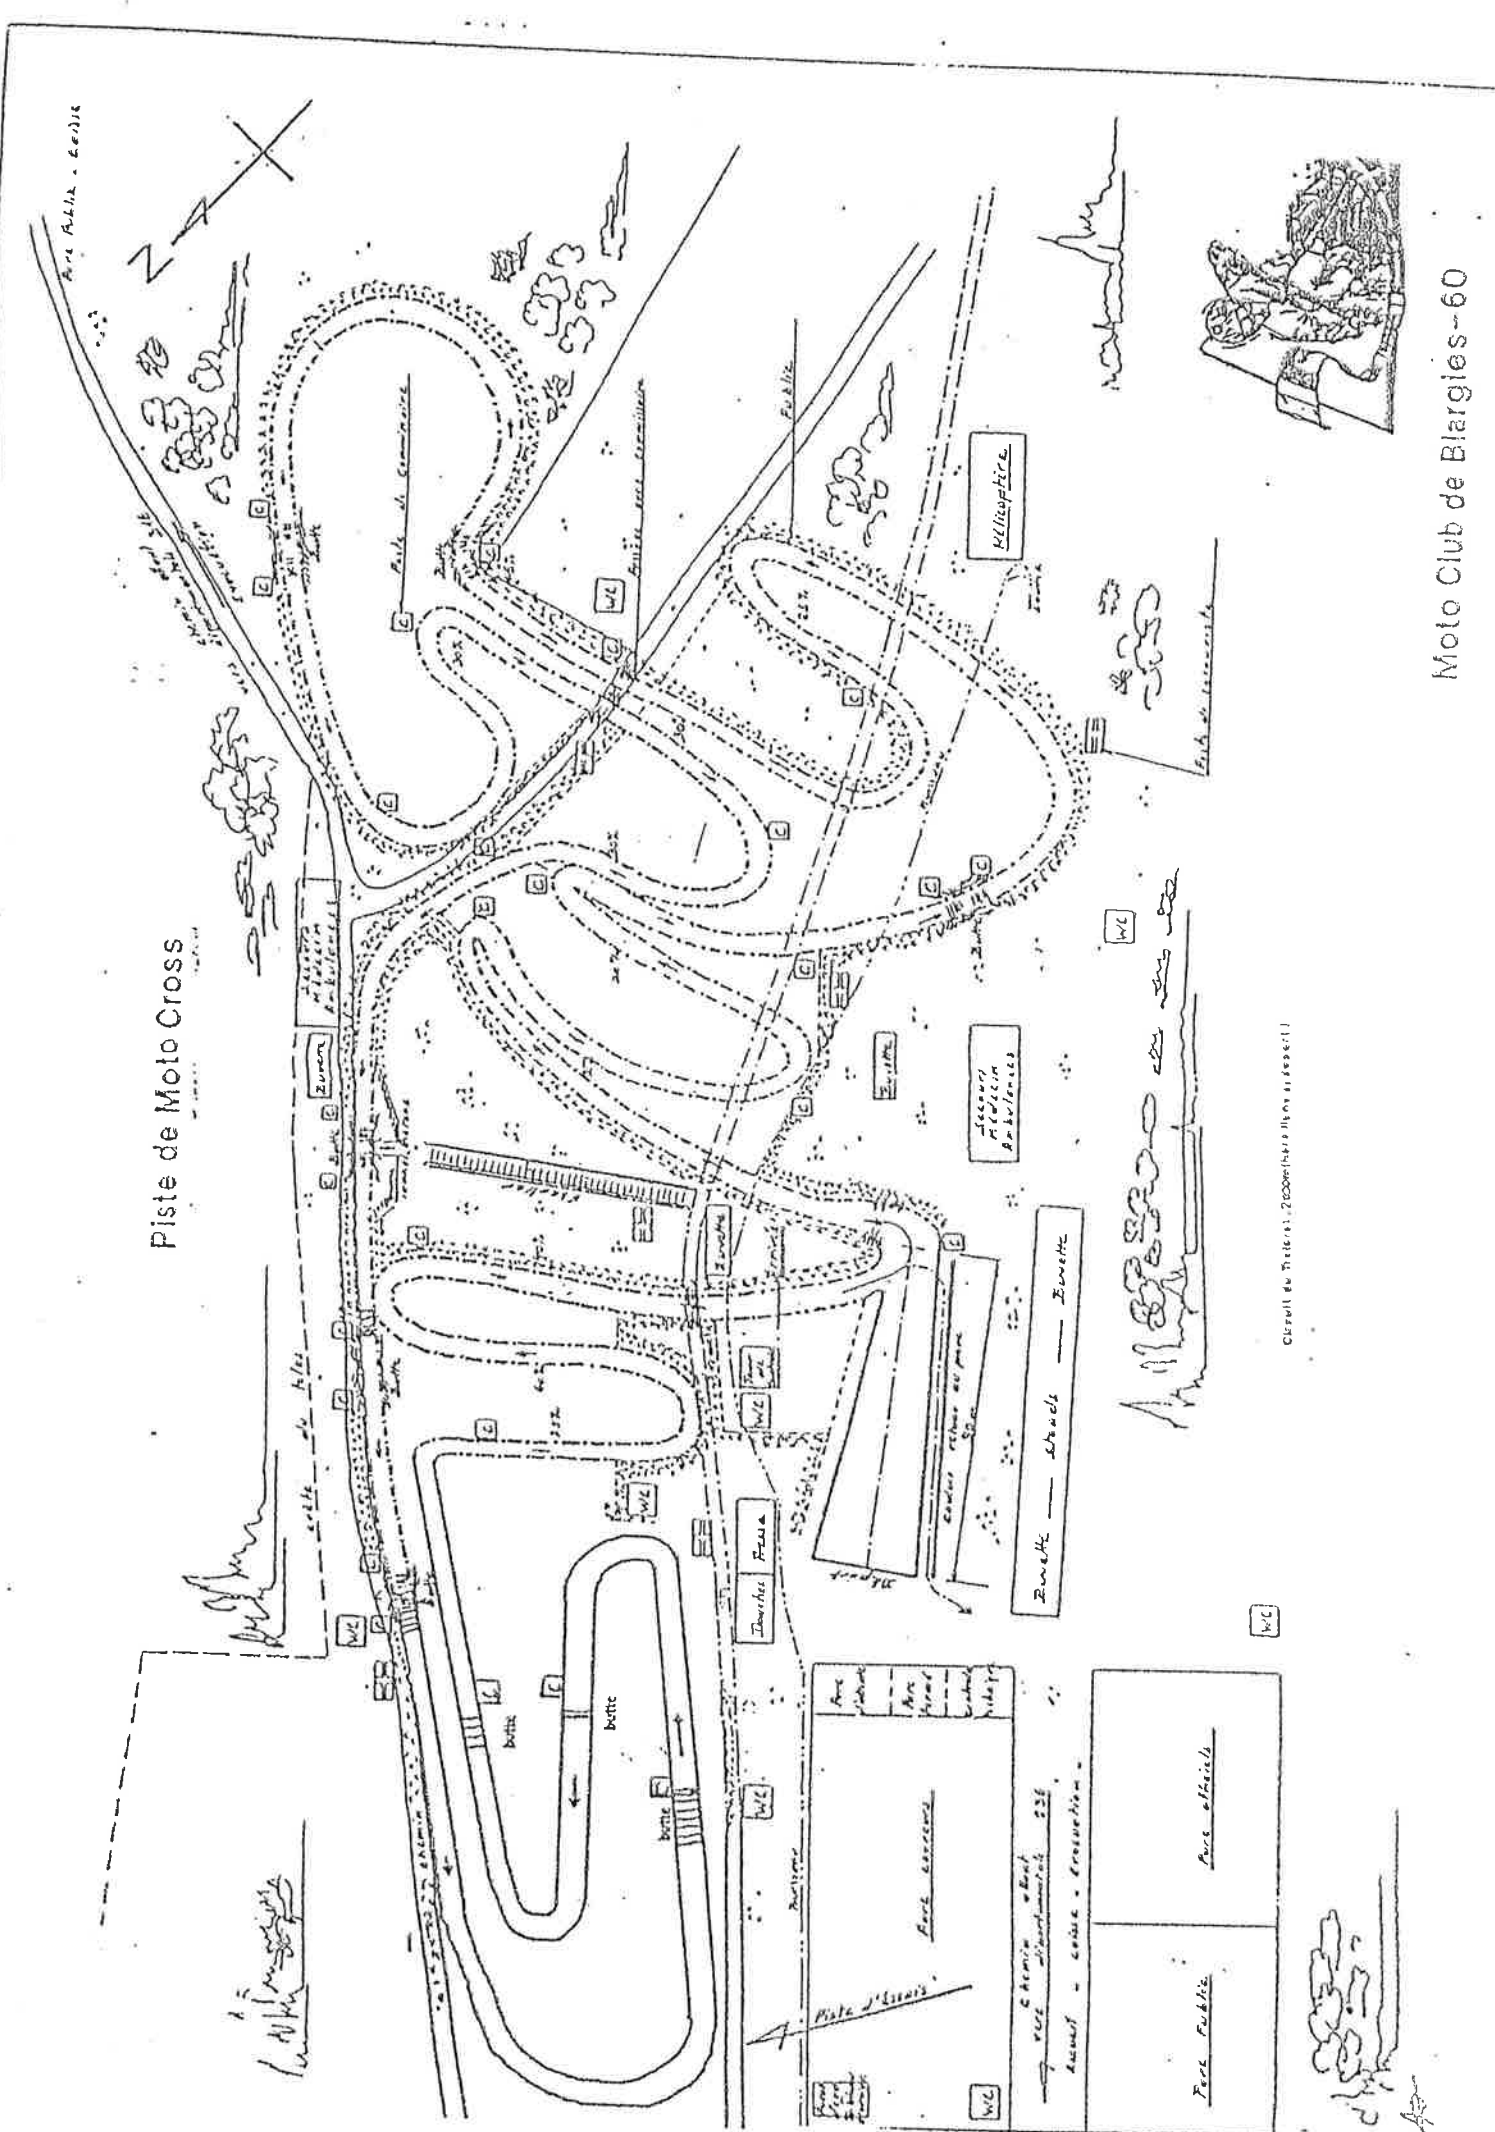

Piste de Moto Cross

Moto Club de Blargies-60