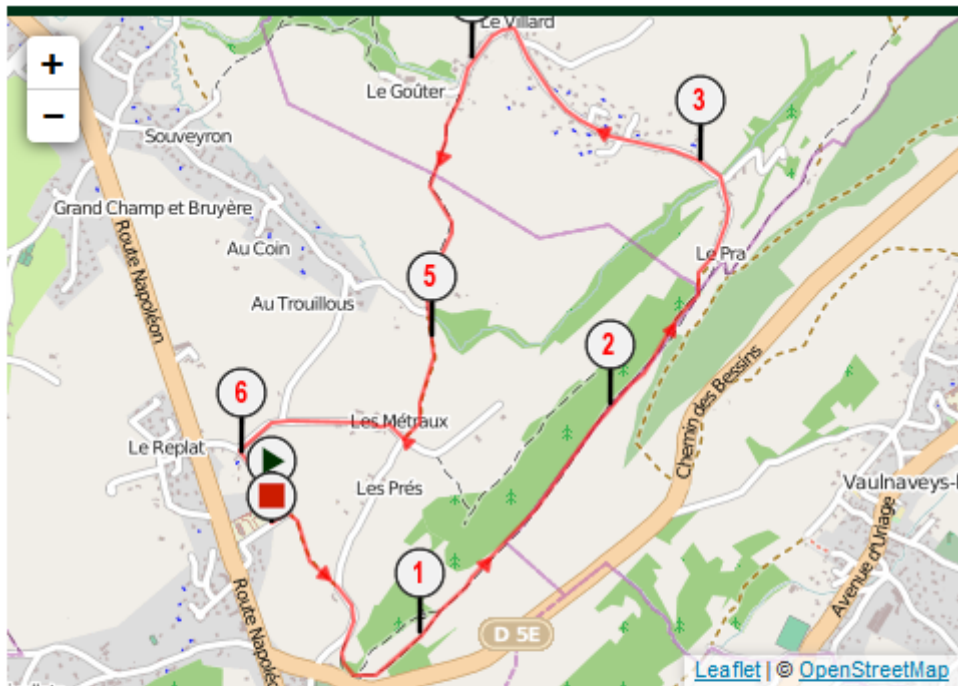

## Parcours Marche 6Km

DISTANCE: **6.314 km**

[Téléchargement GPS](#)

[Cliquer sur la carte pour ouvrir Openrunner](#)

## Parcours Marche 9 Km

**DISTANCE: 8.827 km**

[Téléchargement GPS](#)

[Cliquer sur la carte pour ouvrir Openrunner](#)

## Parcours Marche 14 Km

**DISTANCE: 13.749 km**

**Téléchargement GPS**

BRIÉ-ET-ANGONNES

BRIÉ-ET-ANGONNES

[Cliquer sur la carte pour ouvrir Openrunner](#)