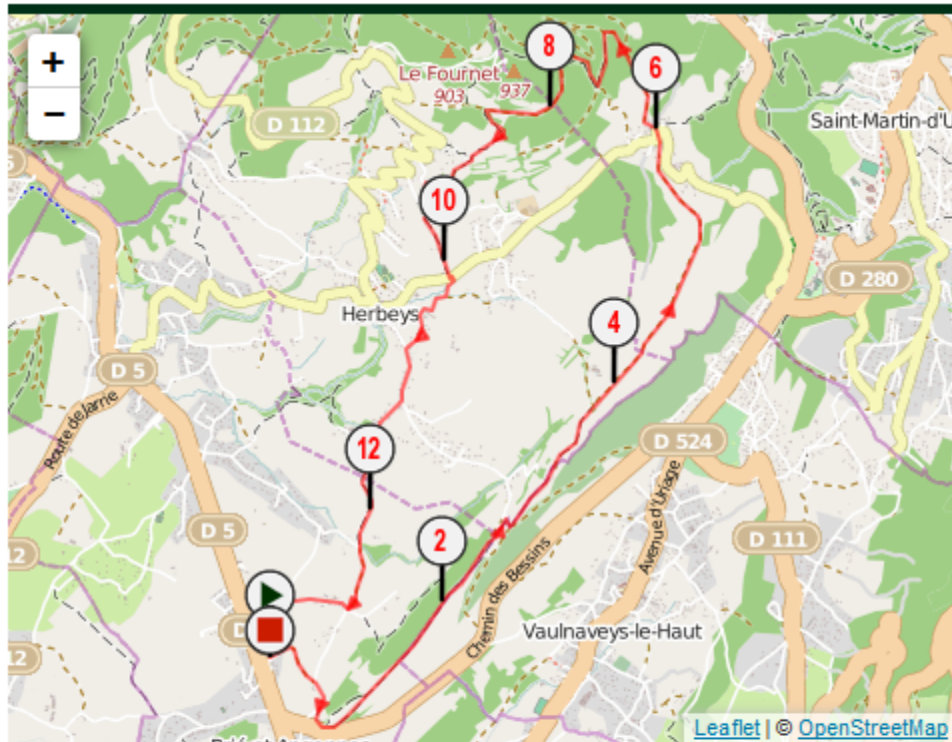

## Parcours Marche 6Km

DISTANCE: **6.314 km**

[Téléchargement GPS](#)

[Cliquer sur la carte pour ouvrir Openrunner](#)

## Parcours Marche 9 Km

**DISTANCE: 8.827 km**

[Téléchargement GPS](#)

[Cliquer sur la carte pour ouvrir Openrunner](#)

## Parcours Marche 14 Km

**DISTANCE: 13.749 km**

**Téléchargement GPS**

BRIÉ-ET-ANGONNES

BRIÉ-ET-ANGONNES

[Cliquer sur la carte pour ouvrir Openrunner](#)