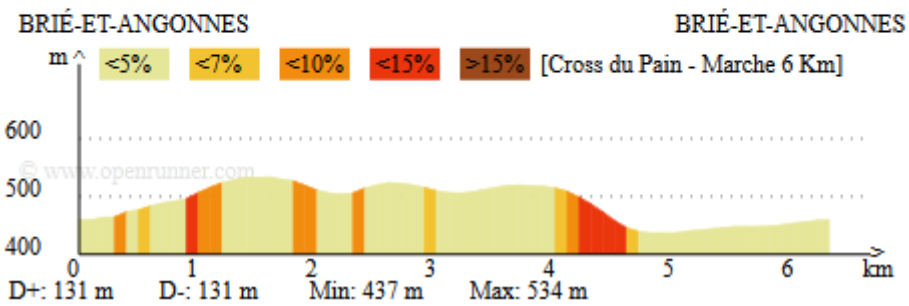

## Parcours Marche 6Km

DISTANCE: **6.314 km**

[Téléchargement GPS](#)

[Cliquer sur la carte pour ouvrir Openrunner](#)

## Parcours Marche 9 Km

**DISTANCE: 8.827 km**

[Téléchargement GPS](#)

[Cliquer sur la carte pour ouvrir Openrunner](#)

## Parcours Marche 14 Km

**DISTANCE: 13.749 km**

**Téléchargement GPS**

BRIÉ-ET-ANGONNES

BRIÉ-ET-ANGONNES

[Cliquer sur la carte pour ouvrir Openrunner](#)