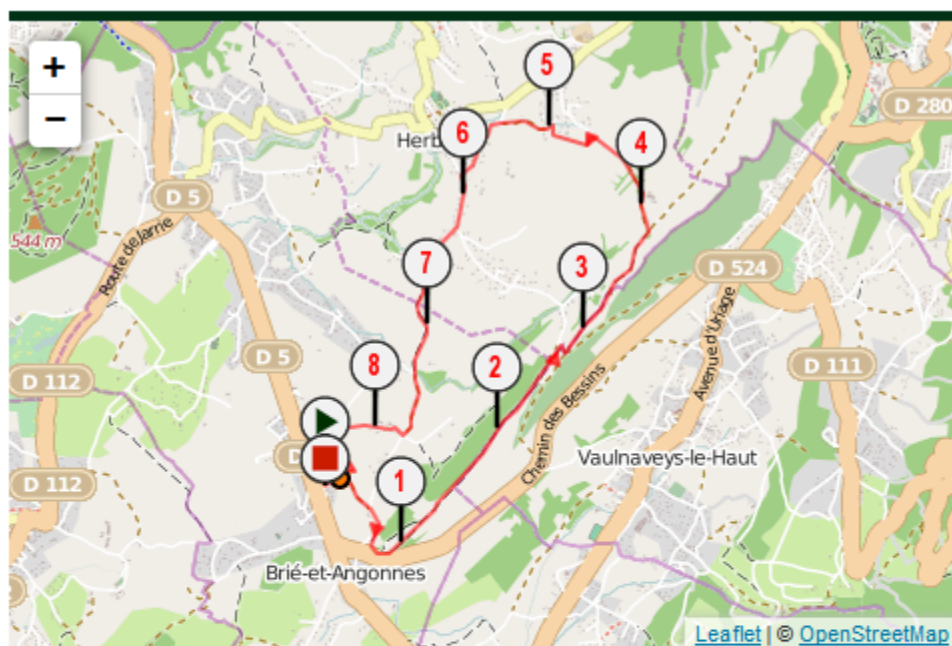

## Parcours Marche 6Km

DISTANCE: **6.314 km**

[Téléchargement GPS](#)

[Cliquer sur la carte pour ouvrir Openrunner](#)

## Parcours Marche 9 Km

**DISTANCE: 8.827 km**

[Téléchargement GPS](#)

[Cliquer sur la carte pour ouvrir Openrunner](#)

## Parcours Marche 14 Km

**DISTANCE: 13.749 km**

**Téléchargement GPS**

BRIÉ-ET-ANGONNES

BRIÉ-ET-ANGONNES

[Cliquer sur la carte pour ouvrir Openrunner](#)