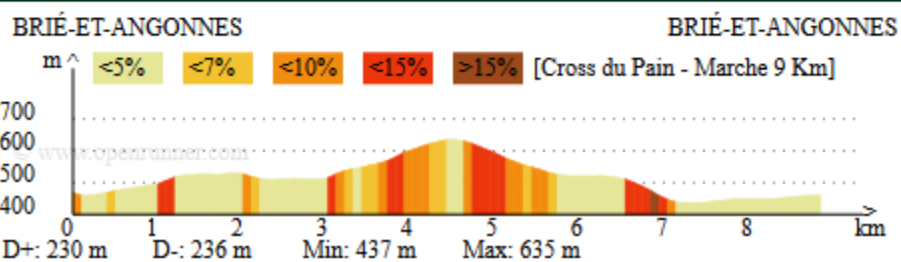

[Cliquer sur la carte pour ouvrir Openrunner](#)