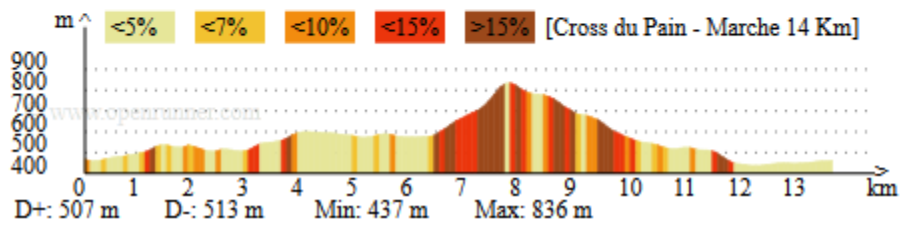

## Parcours Marche 14 Km

**DISTANCE: 13.749 km**

**Téléchargement GPS**

BRIÉ-ET-ANGONNES

BRIÉ-ET-ANGONNES

[Cliquer sur la carte pour ouvrir Openrunner](#)