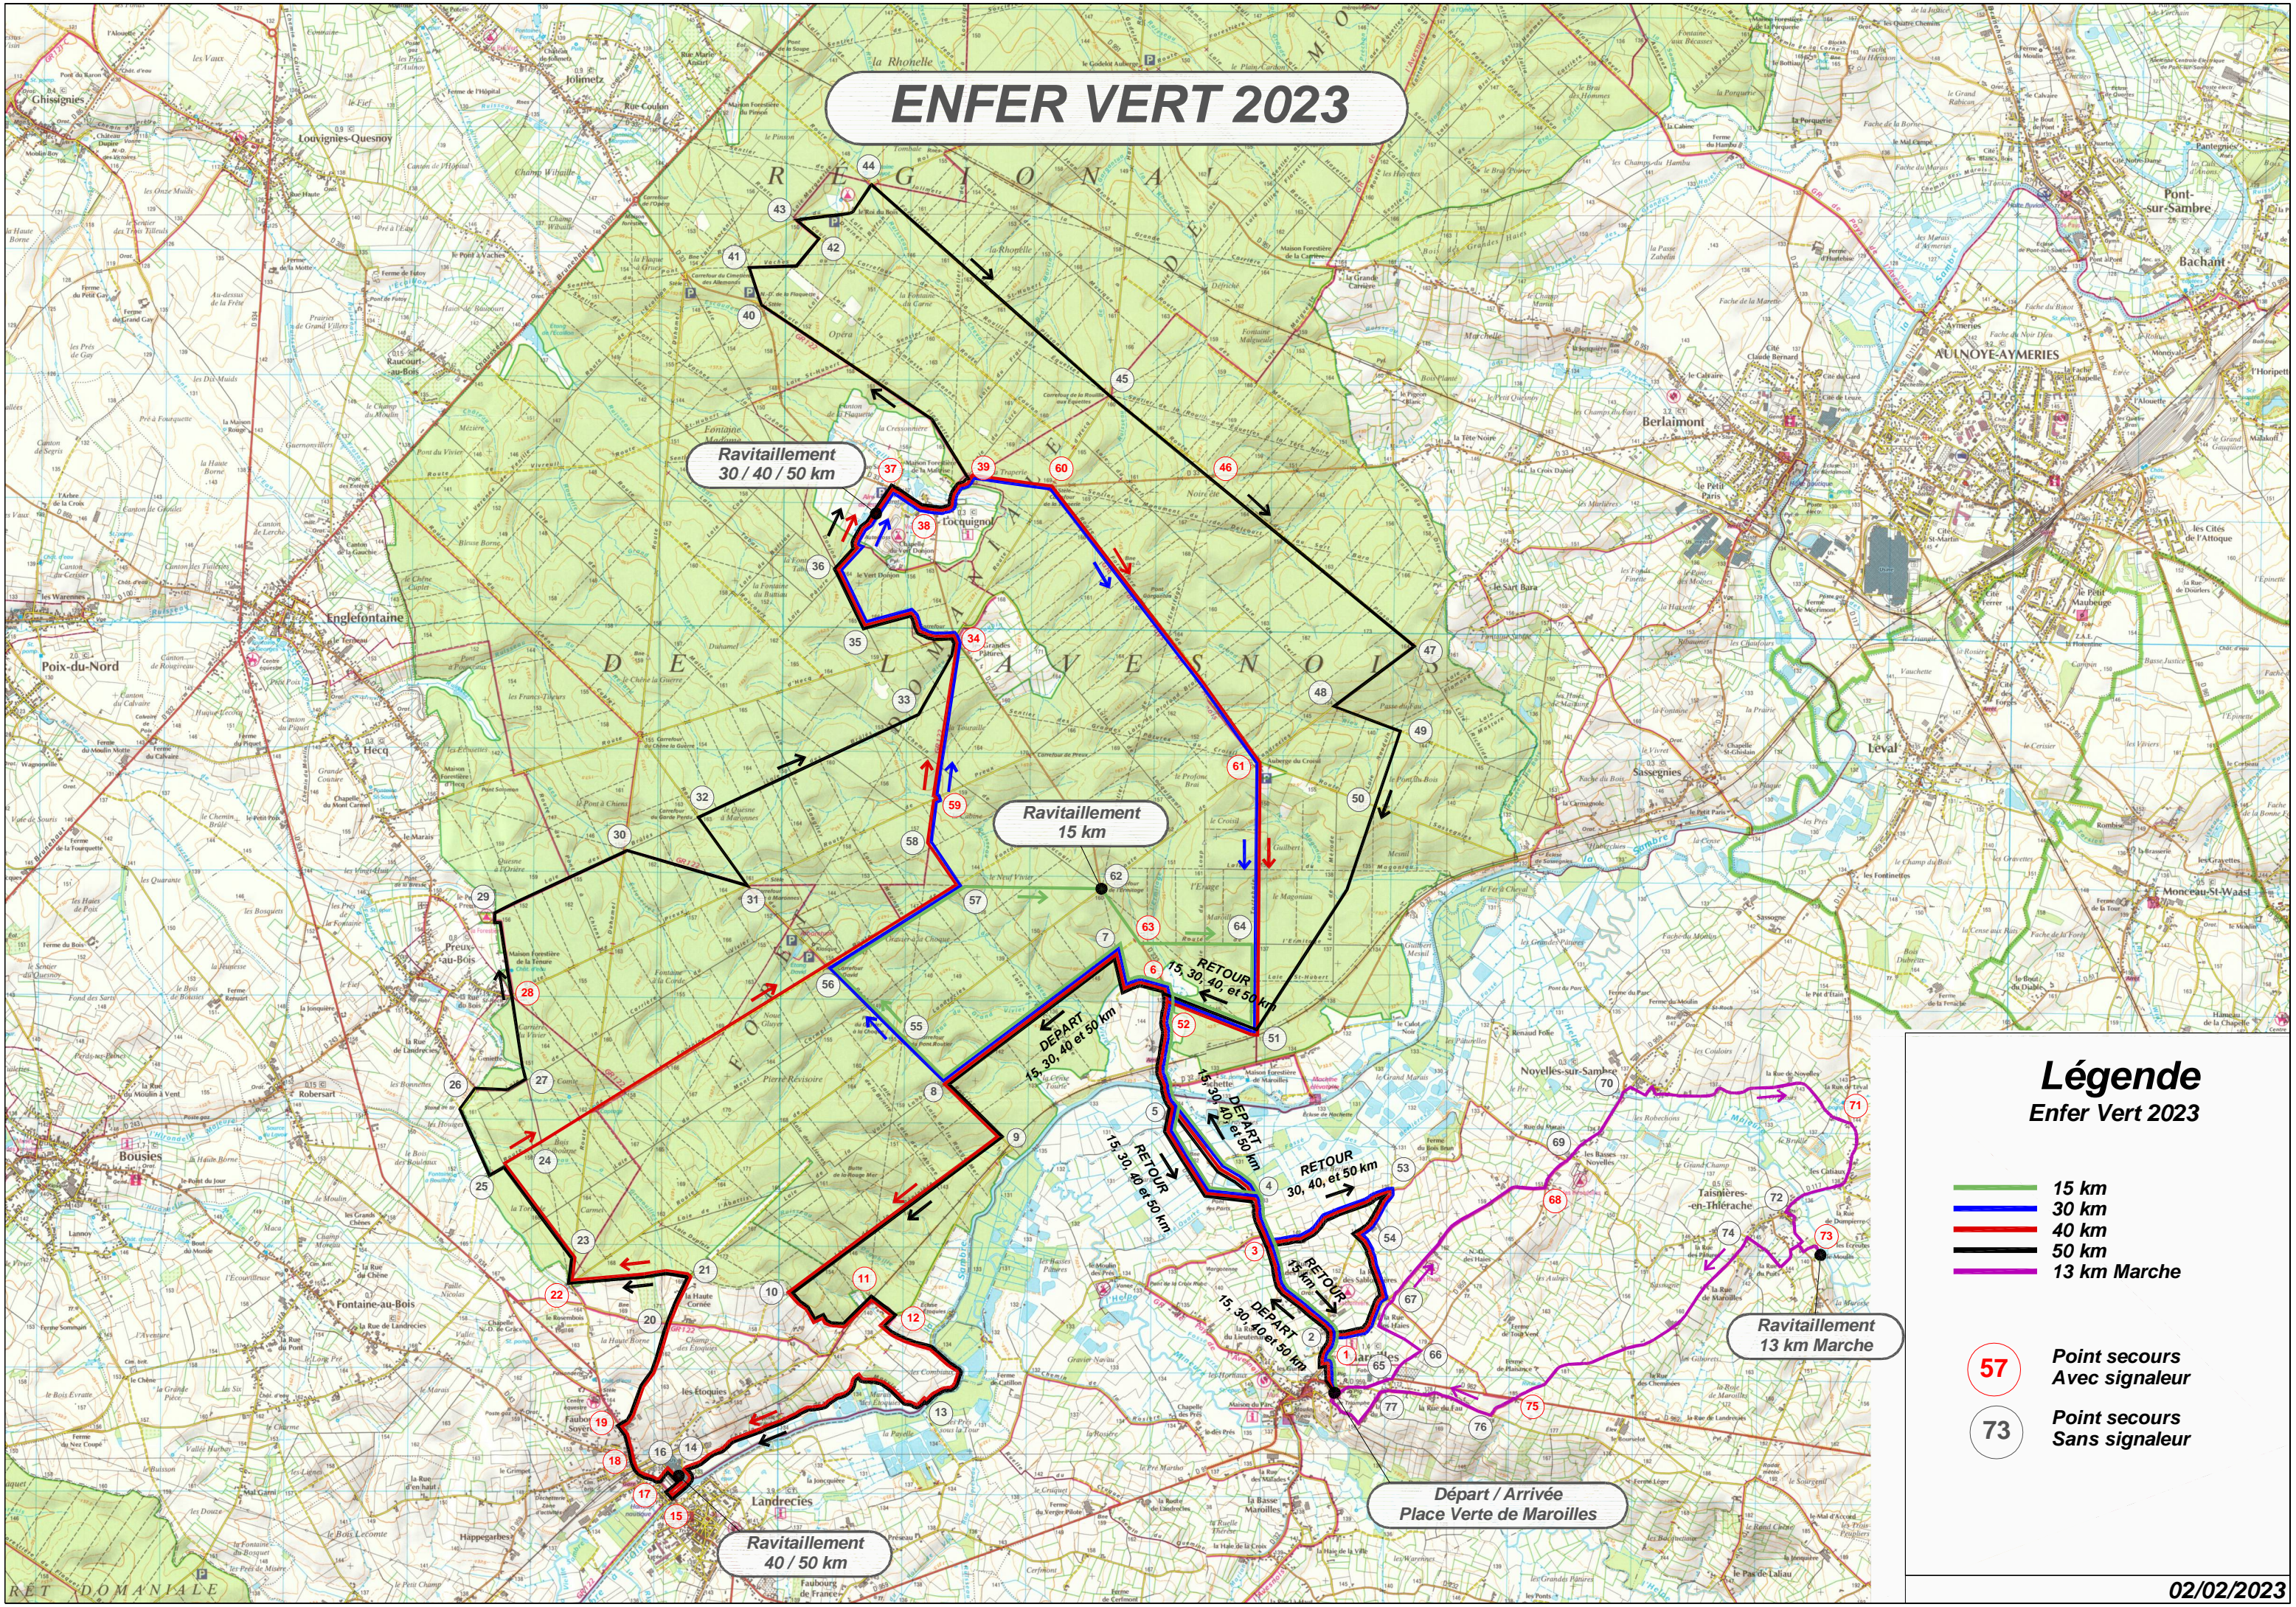

ENFER VERT 2023

Légende Enfer Vert 2023

- 15 km
- 30 km
- 40 km
- 50 km
- 13 km Marche

57 Point secours
Avec signaleur

73 Point secours
Sans signaleur