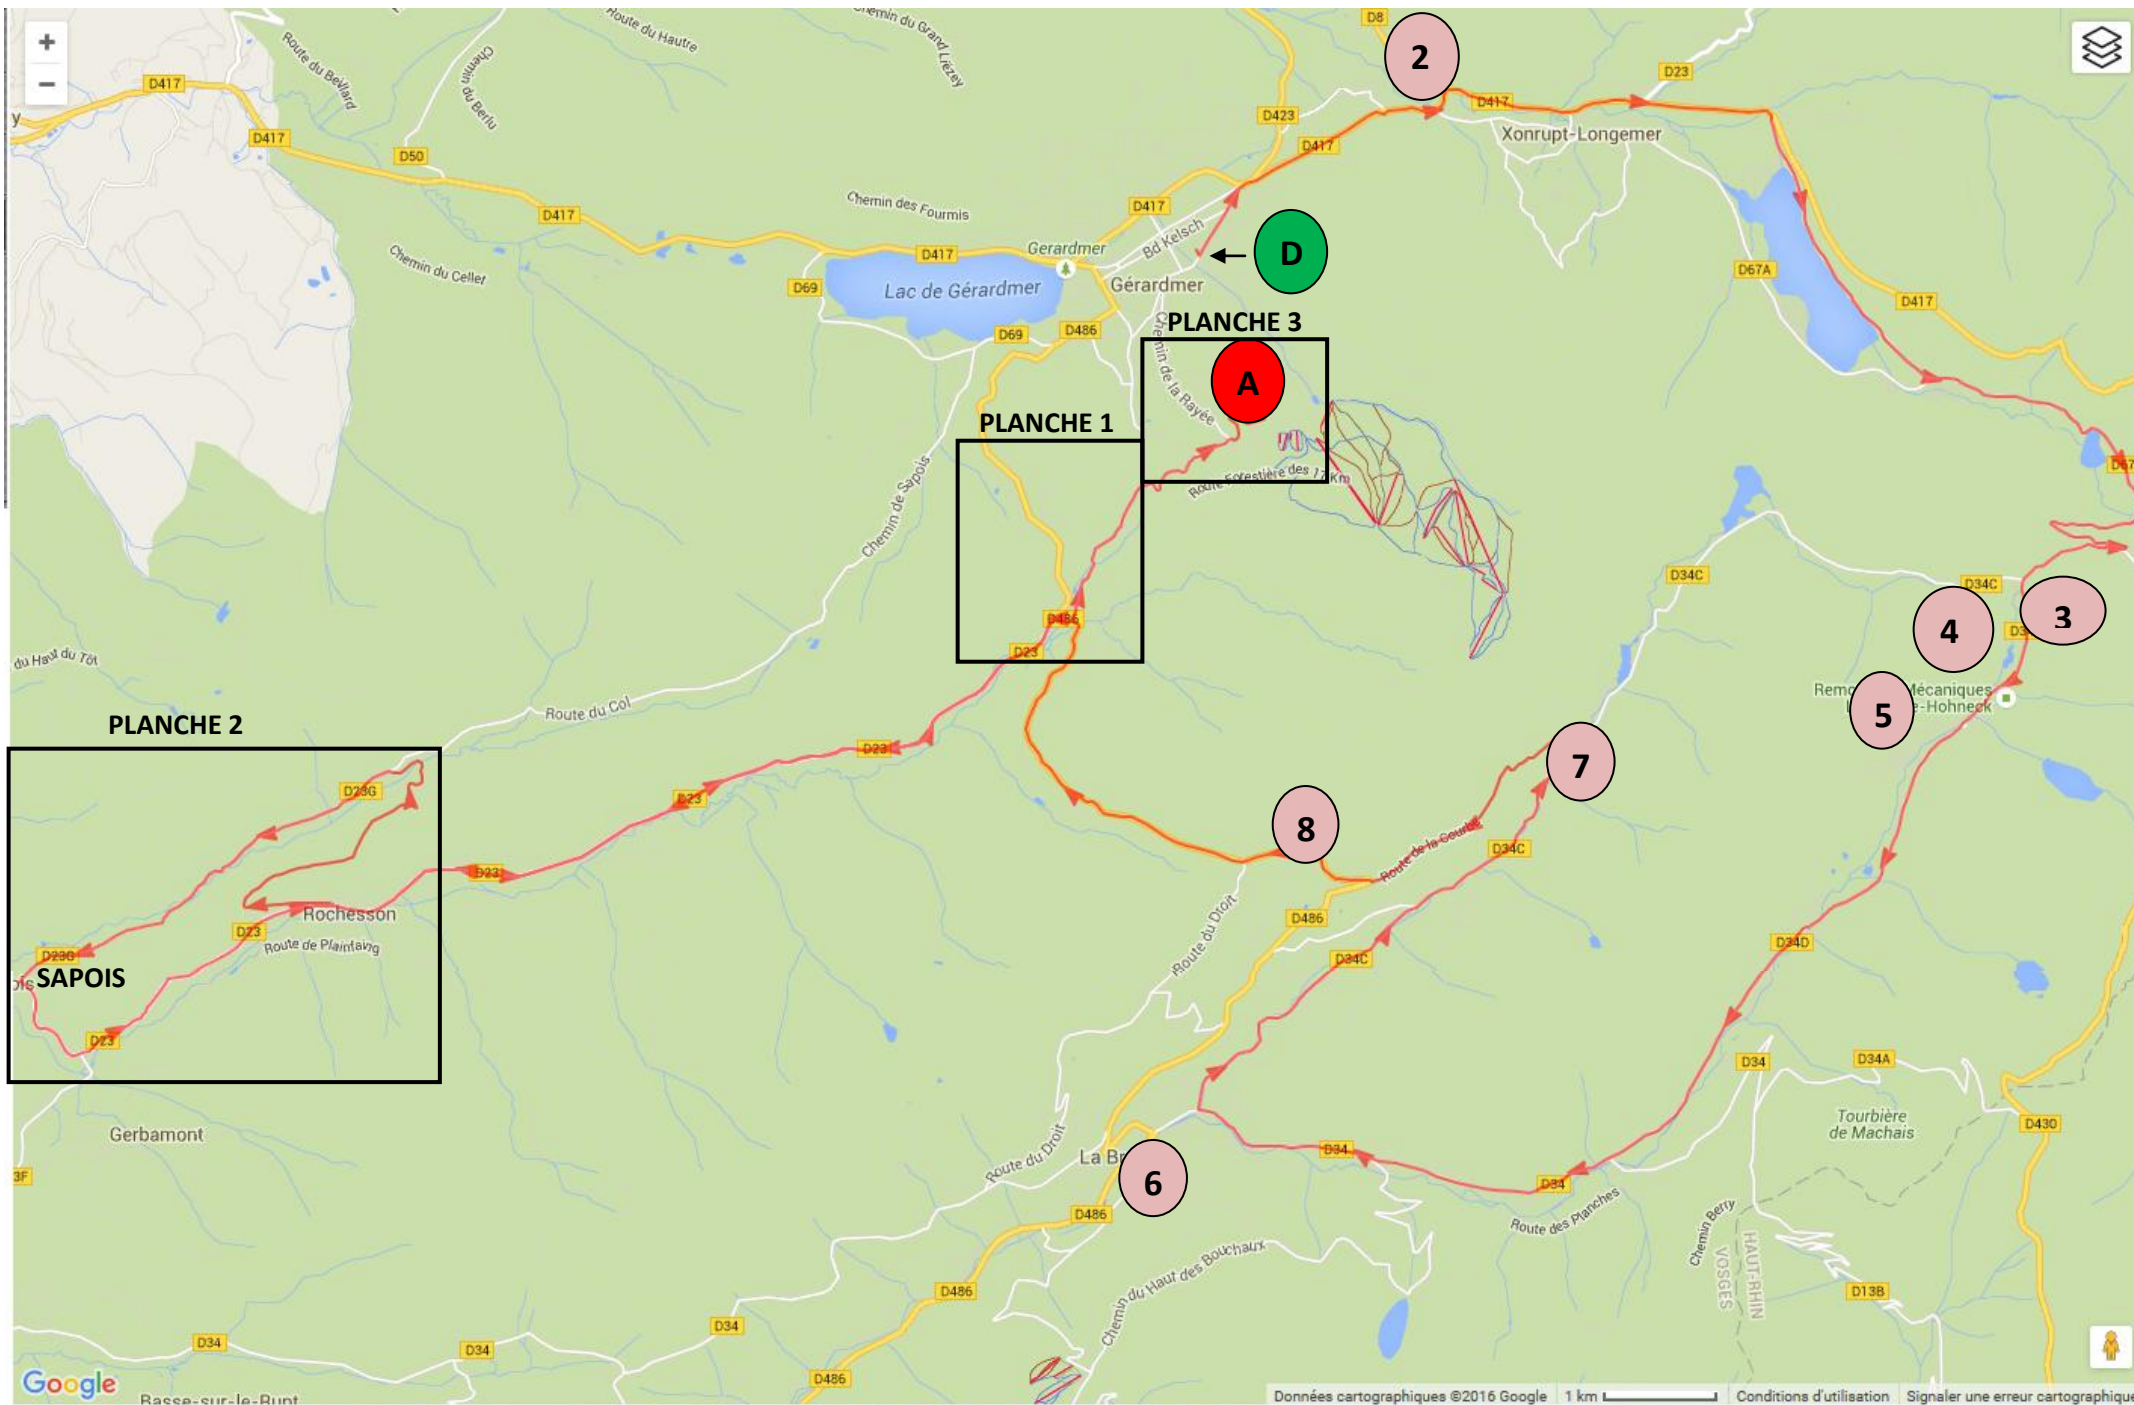

4^{ème} GP DE LA MAUSELAINE : Parcours adultes

INFORMATIONS GÉNÉRALES

Localité de départ : Gérardmer
Localité d'arrivée : Gérardmer

62.705 km

Altitude min. : 438
Altitude max. : 959
Dénivelé Tot. + : 1193
Dénivelé Tot. - : -1004

Activité : Cyclisme VTT
Difficulté : Basse
Type de sol majoritaire : Route
Type de parcours : Non officiel
Parcours balisé : Non
Parcours testé par l'auteur : Non
Dernière mise à jour : 24/03/2016
Identifiant du parcours : 5862816