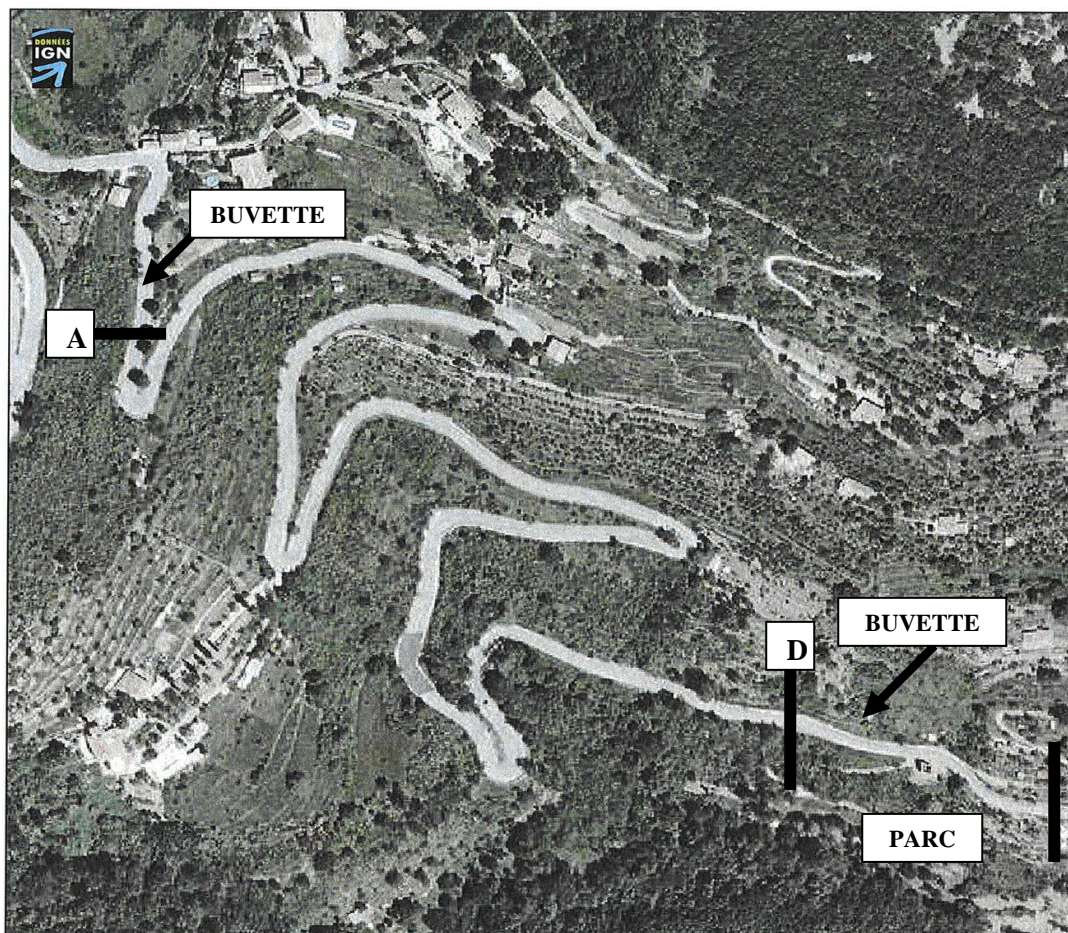

Tech. : de 7 heures à 8 heures 15

Essais à partir de 8 heures 30 et Courses l'après midi.

Accès Sospel :

Autoroute A8
Direction Italie
Sortie Menton
Prendre à gauche
la D2566 en
direction de Sospel