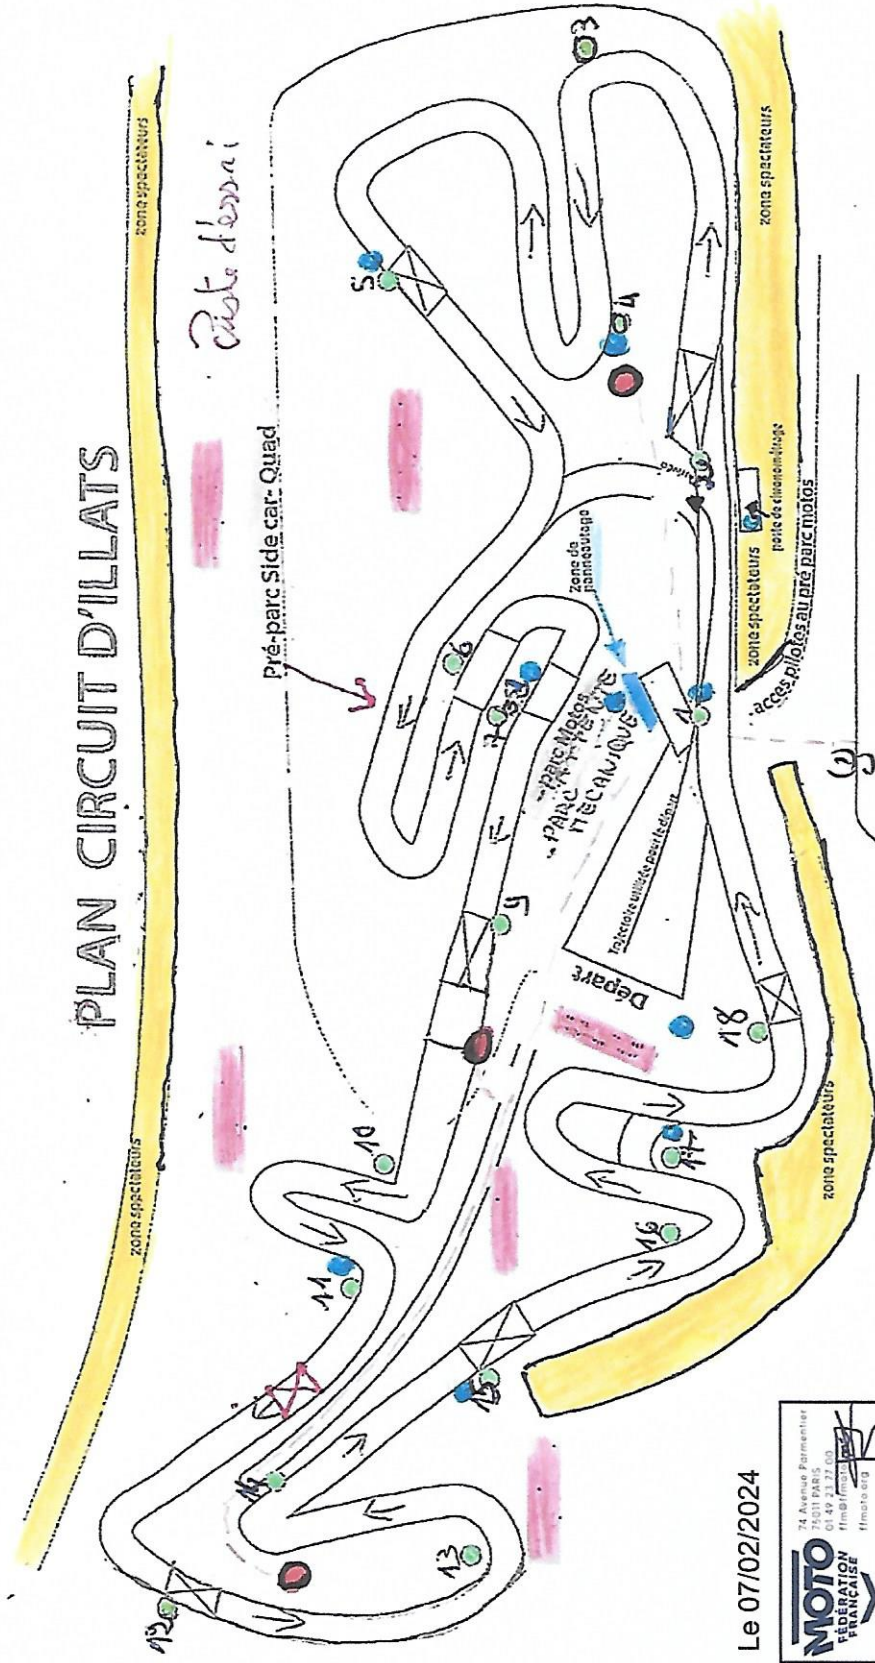

# PLAN CIRCUIT D'ILLATS

Ciste d'essai

Pré-parc Side car-Quad

Parc Motos Mecaniques

zone de lavage

zone de dévissage

zone de panneoutage

zone spectateurs

zone spectateurs

zone spectateurs

zone spectateurs

zone spectateurs

zone spectateurs

zone spectateurs

zone spectateurs

zone spectateurs

zone spectateurs

zone spectateurs

Le 07/02/2024

**PARC PILOTE**

EXTENSION des pistes et accès

Poste de commissaires et numéros

Zone panneoutage

Zone spectateurs

suit

Parcs attente

Zones interdites spectateurs

LD 6 W 2 A E

ACCES SPECTATEURS

Echelle: 1/2000

Piste: 1600 mètres  
(16 janvier 2024)