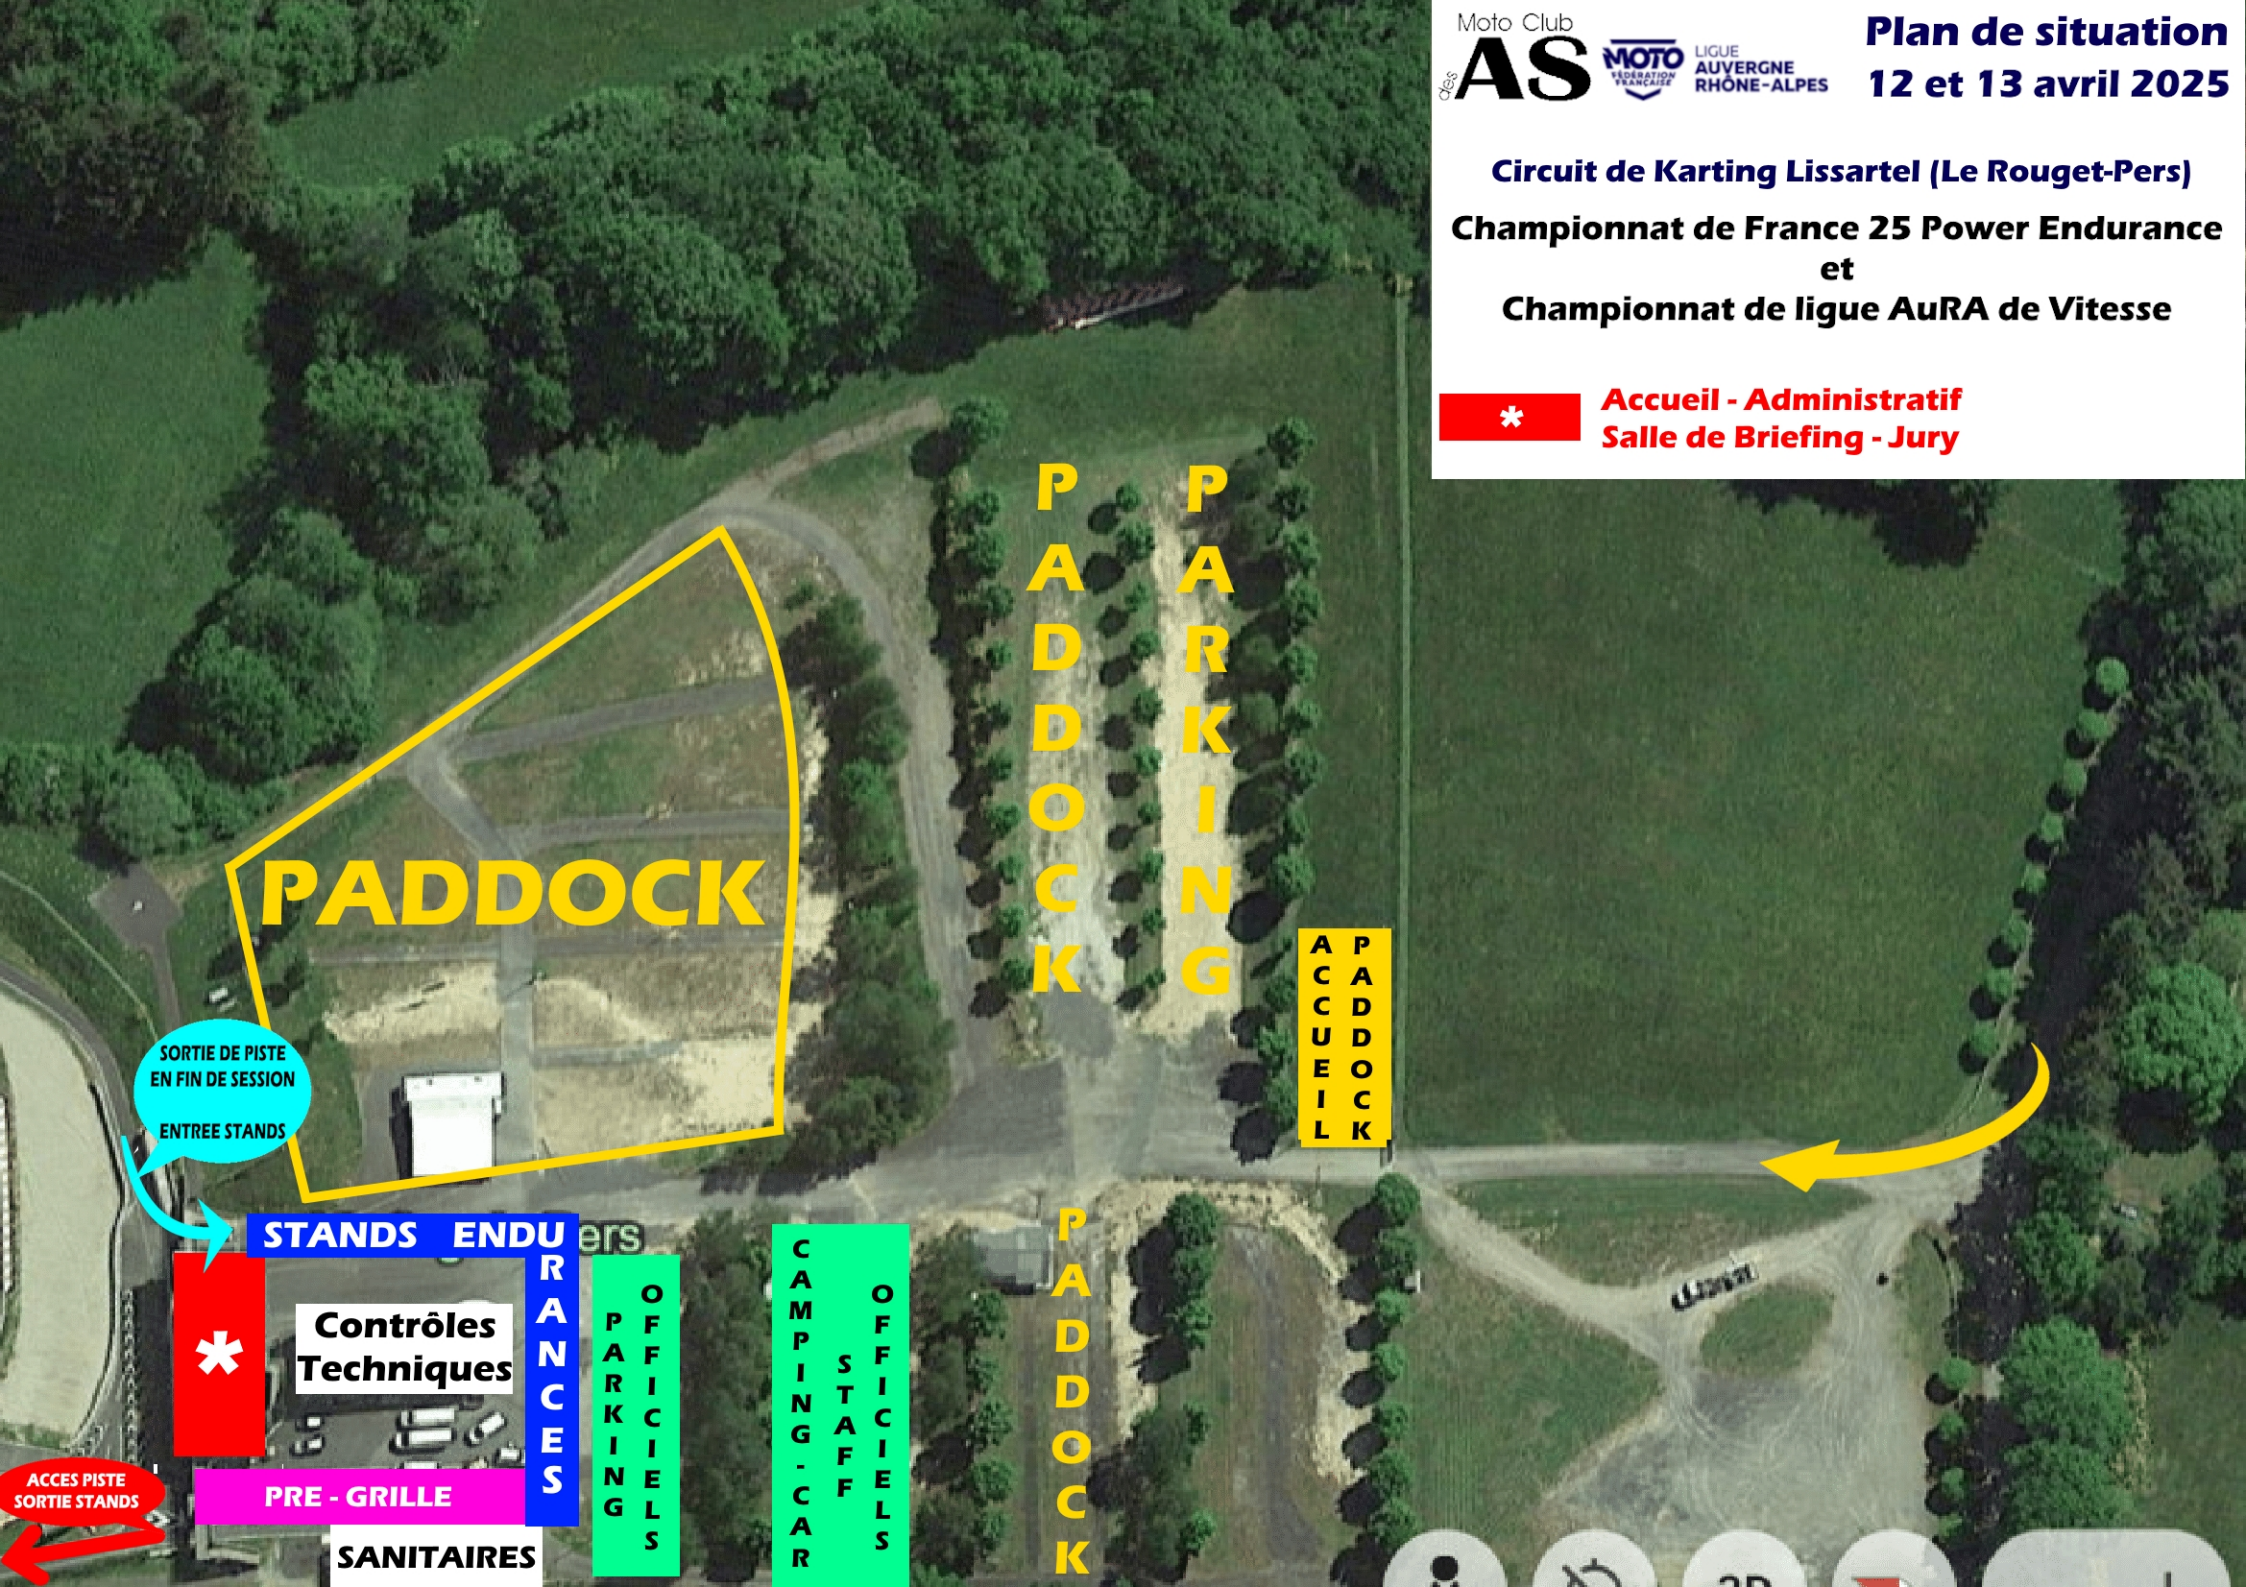

**Circuit de Karting Lissartel (Le Rouget-Pers)**  
**Championnat de France 25 Power Endurance**  
**et**  
**Championnat de ligue AuRA de Vitesse**

**\* Accueil - Administratif**  
**Salle de Briefing - Jury**

**PADDOCK**

**P  
A  
R  
K  
I  
N  
G**

**A  
P  
C  
C  
U  
D  
E  
O  
I  
C  
L  
K**

**P  
A  
D  
D  
O  
C  
K**

**SORTIE DE PISTE  
EN FIN DE SESSION**  
**ENTREE STANDS**

**STANDS ENDURANCE**

**Contrôles  
Techniques**

**O  
F  
F  
I  
C  
I  
E  
L  
S  
P  
A  
R  
K  
I  
N  
G  
S**

**C  
A  
M  
P  
I  
N  
G  
-  
C  
A  
R  
O  
F  
F  
I  
C  
I  
E  
L  
S**

**PRE - GRILLE**

**SANITAIRES**

**ACCES PISTE  
SORTIE STANDS**