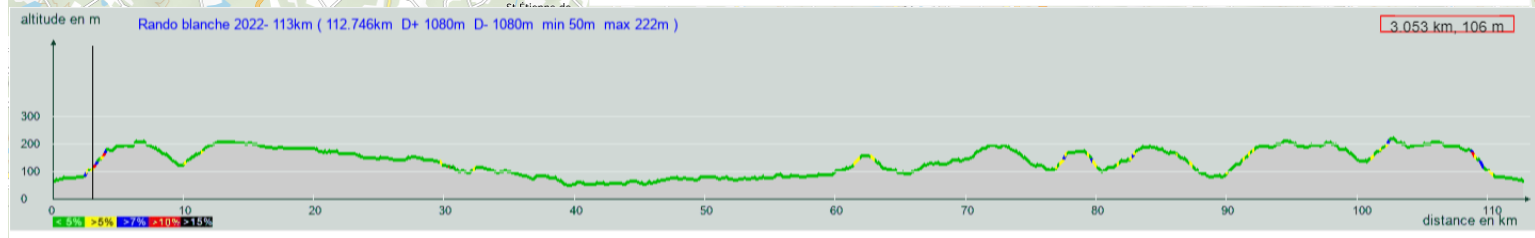

Rando blanche 2022 - Circuit 1 - 113 km

https://edp-parcours.com/mon_parcours.phpcode_parcours=129500

Activité : Vélo de route
Titre : Rando blanche 2022- 113km
Localité départ : Saint-Astier
Localité arrivée : Saint-Astier

Descriptif: St Astier - Tamarelle - St Aquilin - l'Hôpital - La Garde - Intersection D709 tout droit - Direction Vanxains - Haut Vanxains carrefour D708(Dangereux)- Tout droit D43 - à gauche D5 - à droite D100 - Chassignes - Bourg du Bost - à droite D20 - à gauche D100 - Comبرانche - à gauche D100 - Carrefour D709 à gauche - à droite carrefour D97E (Ravito1) - à gauche D100 St Paul Lizonne - à droite D102 la Chapelle Grésignac - à gauche D101 - à gauche D1 Verteillac - à gauche D1 - à droite D99 - Celles (Ravito2) - à gauche D93 Grand Brassac - Les Silos - à gauche Lisle - Mensignac - Route de Gravelle - La Veyssière - à gauche Tamarelle - St Astier