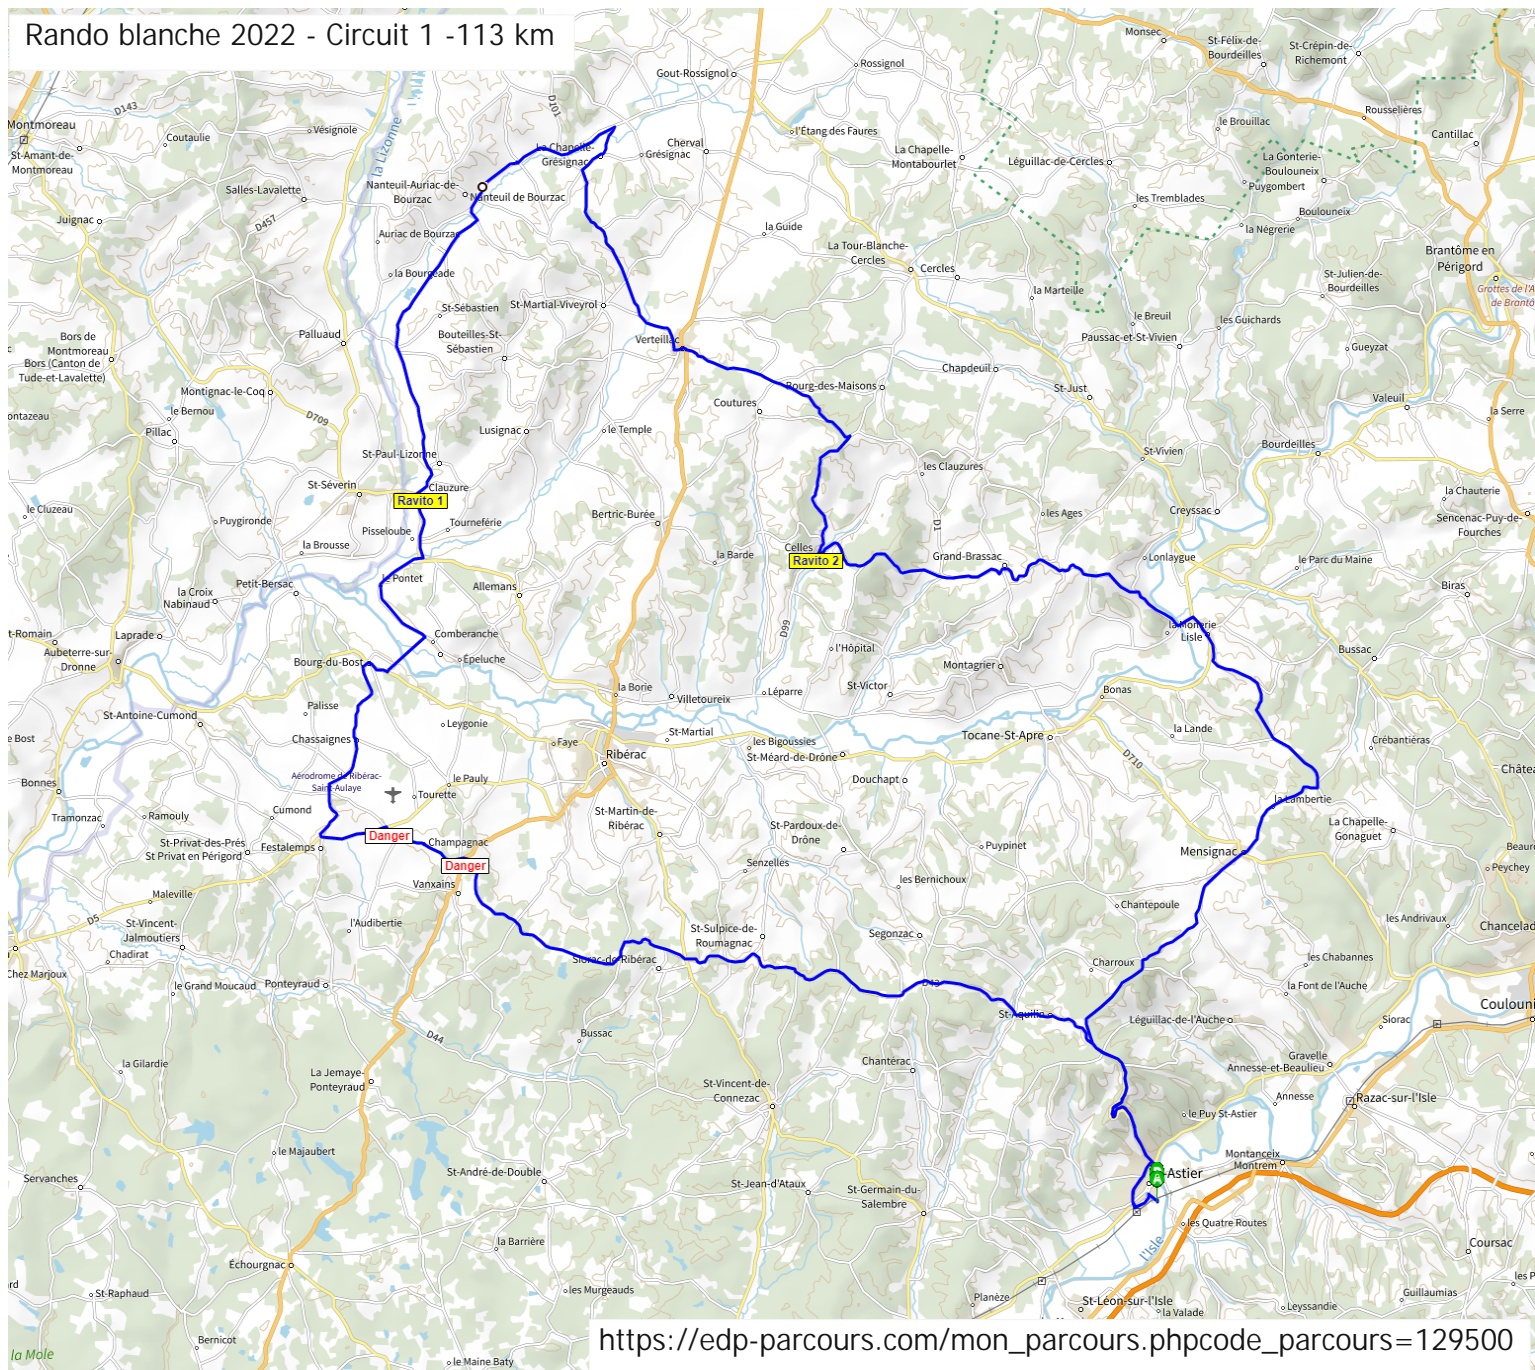

Rando blanche 2022 - Circuit 1 - 113 km

https://edp-parcours.com/mon_parcours.phpcode_parcours=129500

Activité : Vélo de route
Titre : Rando blanche 2022- 113km
Localité départ : Saint-Astier
Localité arrivée : Saint-Astier

Descriptif: St Astier - Tamarelle - St Aquilin - l'Hôpital - La Garde - Intersection D709 tout droit - Direction Vanxains - Haut Vanxains carrefour D708(Dangereux)- Tout droit D43 - à gauche D5 - à droite D100 - Chassignes - Bourg du Bost - à droite D20 - à gauche D100 - Comبرانche - à gauche D100 - Carrefour D709 à gauche - à droite carrefour D97E (Ravito1) - à gauche D100 St Paul Lizonne - à droite D102 la Chapelle Grésignac - à gauche D101 - à gauche D1 Verteillac - à gauche D1 - à droite D99 - Celles (Ravito2) - à gauche D93 Grand Brassac - Les Silos - à gauche Lisle - Mensignac - Route de Gravelle - La Veyssière - à gauche Tamarelle - St Astier