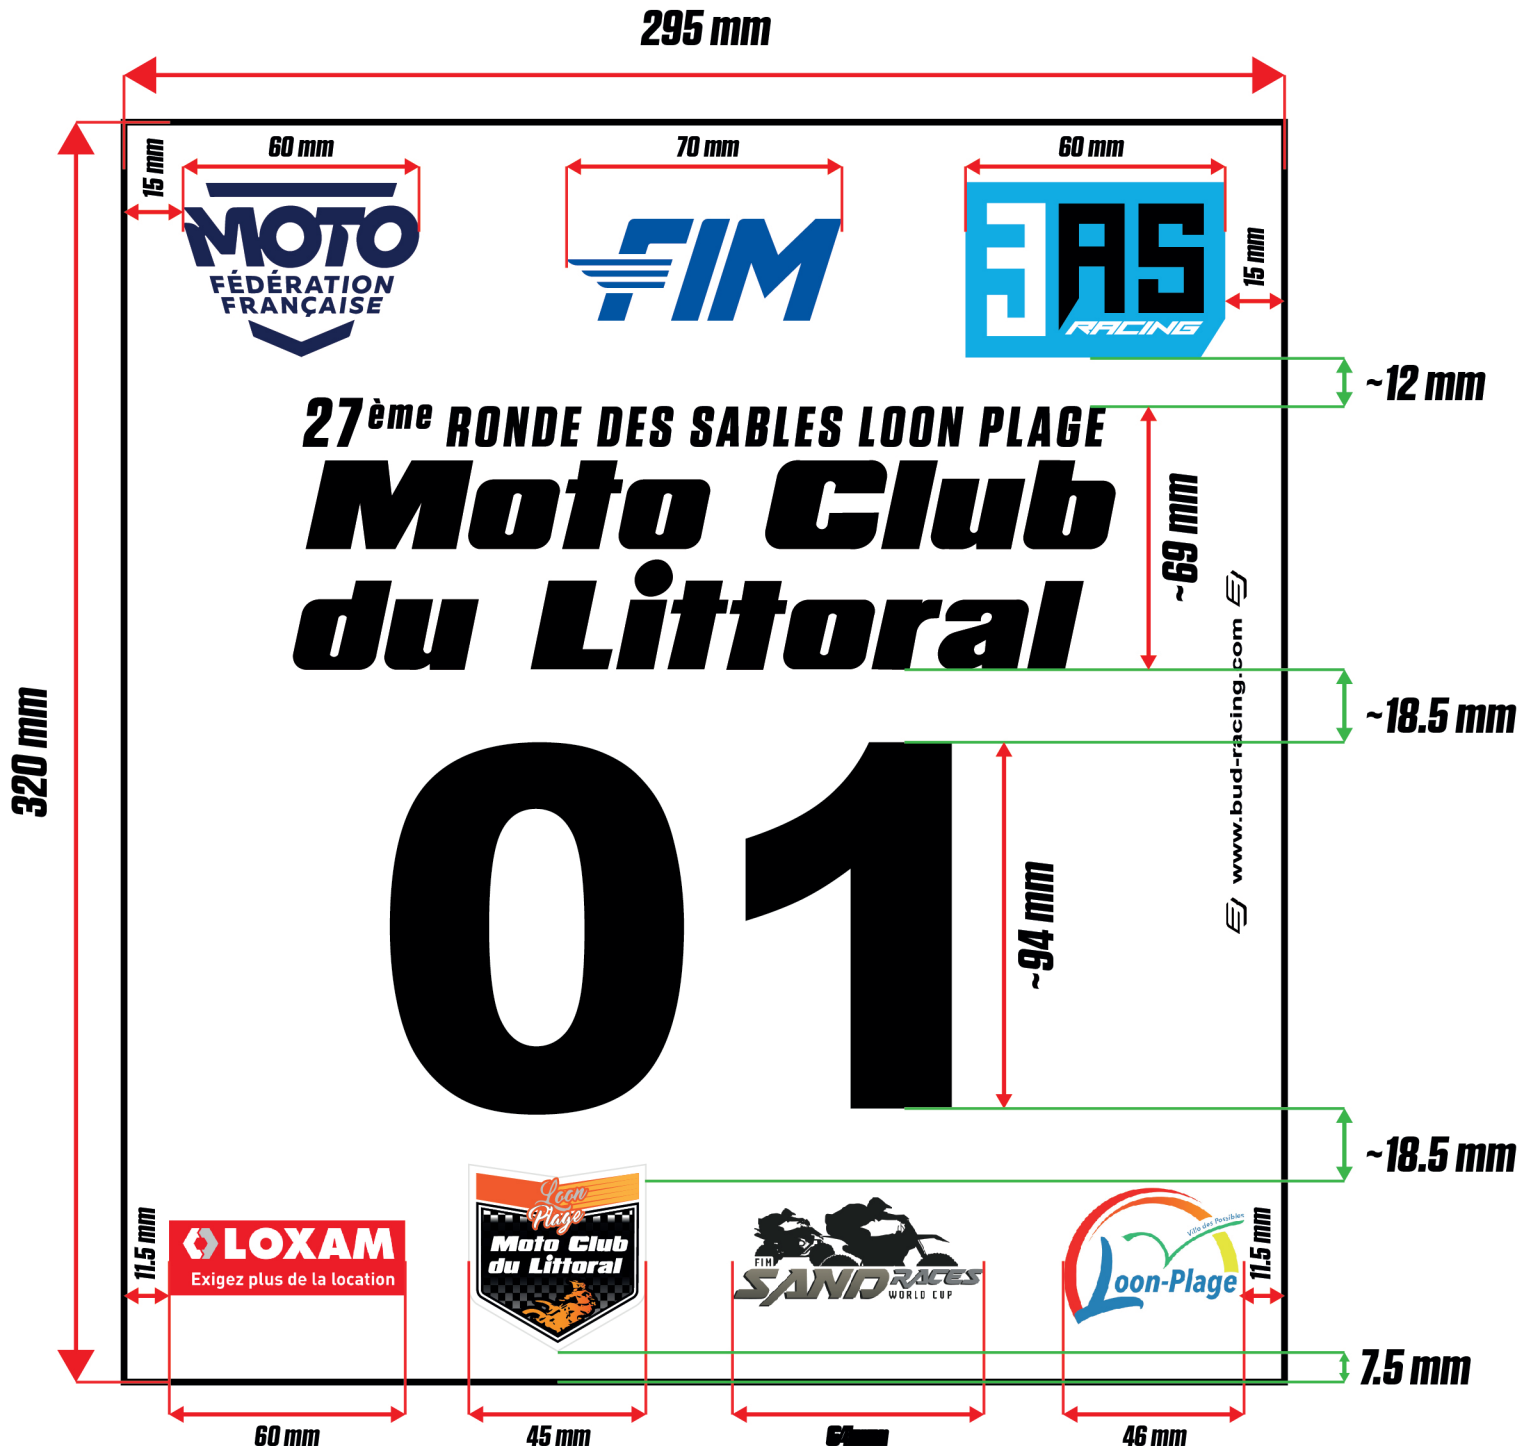

RONDE DES SABLES LOON PLAGE - MOTOS, JUNIORS & QUADURO
MÊME VISUEL FACE ET DOS

Cahier des charges à respecter obligatoire.

Il est interdit d'ajouter quelconque élément sur les dossards (nom d'enseigne, etc.)

Tout manquement fera l'objet de lourdes pénalités (cf règlements).

Typographie numero : Arial Black